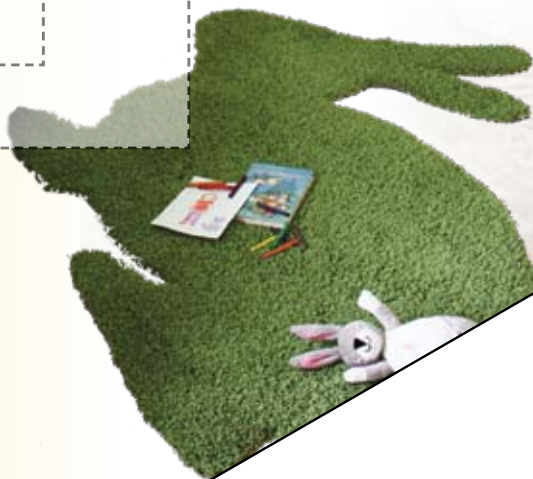

Cameron

Romance

Vakiokoot

1. 133 x 133 cm

2. 160 x 160 cm

3. 200 x 200 cm

4. 133 x 200 cm

5. 160 x 230 cm

6. 200 x 300 cm

Muotoon leikatut matot jaotellaan vakiokokojen osalta kahteen ryhmään sen mukaan, leikataan-ko matto neliön vai suorakaiteen muotoisesta palasta.

Tutustu kotisivuillamme ja kysy jälleenmyyjiltämme