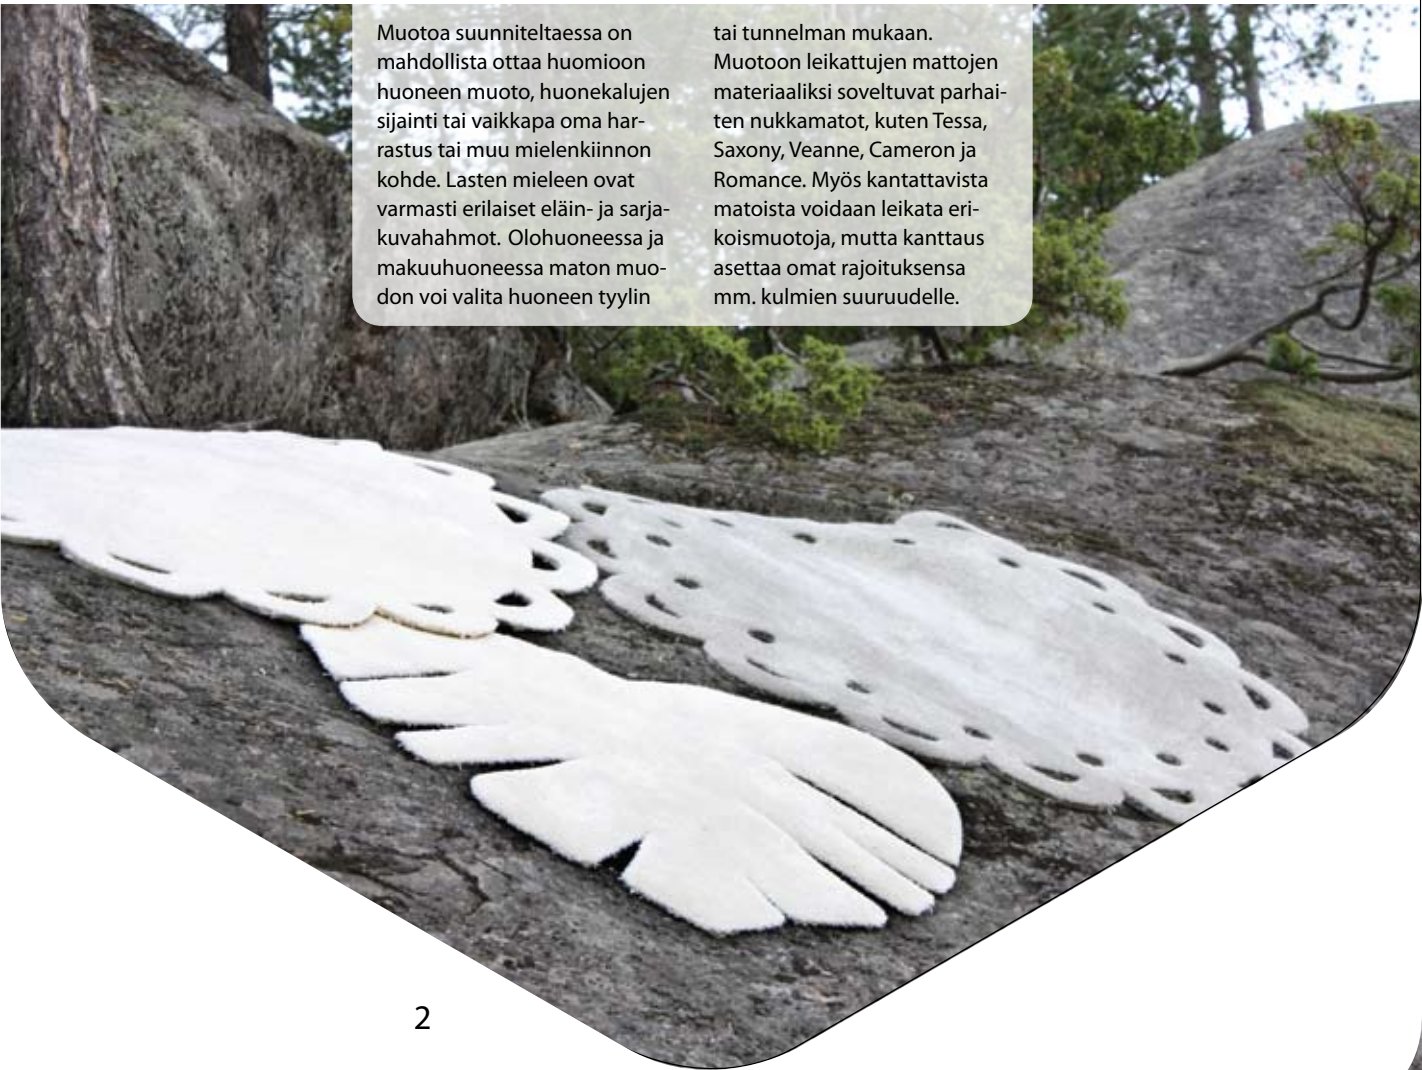

*“Voit valita mattosi
joko vakiomuodoistamme tai luoda aivan
oman muotosi. Vain mielikuvitus on rajana.”*

*VM-Carpetin uusi mattojen leikkauslinja antaa sisustussuunnittelulle aivan uusia
ulottuvuuksia. Maton muoto ei rajoitu enää perinteisiin pyöreisiin ja suorakaiteenmuotoisiin
mattoihin, vaan nyt voi saada lähes minkä muotoisia mattoja tahansa.*

Muotoa suunniteltaessa on mahdollista ottaa huomioon huoneen muoto, huonekalujen sijainti tai vaikkapa oma harrastus tai muu mielenkiinnon kohde. Lasten mieleen ovat varmasti erilaiset eläin- ja sarjakuvahahmot. Olohuoneessa ja makuuhuoneessa maton muodon voi valita huoneen tyylin

tai tunnelman mukaan. Muotoon leikattujen mattojen materiaaliksi soveltuvat parhaiten nukkamatot, kuten Tessa, Saxony, Veanne, Cameron ja Romance. Myös kantattavista matoista voidaan leikata erikoismuotoja, mutta kanttaus asettaa omat rajoituksensa mm. kulmien suuruudelle.