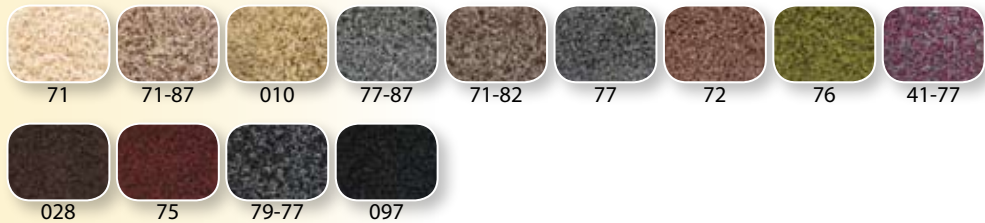

Pitsi

Peikonlehti

Ovaali

Puolikas

Materiaalit ja värit

Tessa

Saxony

Veanne

Cameron

Romance

Vakiokoot

1. 133 x 133 cm

2. 160 x 160 cm

3. 200 x 200 cm

4. 133 x 200 cm

5. 160 x 230 cm