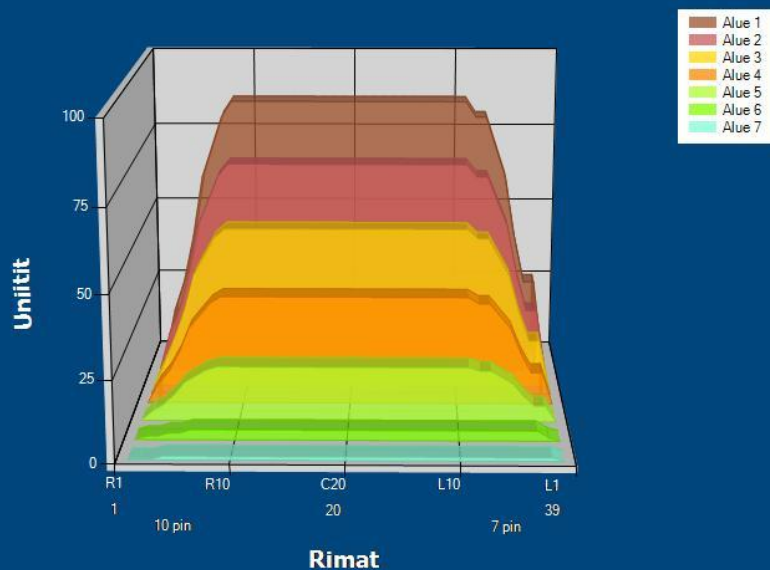

PBA CHEETAH

Alue asetukset

Pesuaineen suihkutuksen muutos

Käyttötapa: Clean and Condition

Speed: Quick Clean

Aloita pesuaineen suihkutus: 0 jalka

Laske pesuhuuli: 0 jalka

Start Conditioning: 6 Inches

Kaksi-ajoinen ohjelma: Ei

Alue 1	Avg	Ratio	Alue 2	Avg	Ratio
Left	55,0	1,5 : 1	Left	44,0	1,5 : 1
Right	55,0	1,5 : 1	Right	44,0	1,5 : 1
Keilahallin nimi	85,0		Keilahallin nimi	68,0	
Alue 3	Avg	Ratio	Alue 4	Avg	Ratio
Left	33,0	1,5 : 1	Left	22,0	1,5 : 1
Right	33,0	1,5 : 1	Right	22,0	1,5 : 1
Keilahallin nimi	51,0		Keilahallin nimi	34,0	
Alue 5	Avg	Ratio	Alue 6	Avg	Ratio
Left	11,0	1,5 : 1	Left	3,0	1,0 : 1
Right	11,0	1,5 : 1	Right	2,2	1,0 : 1
Keilahallin nimi	17,0		Keilahallin nimi	3,0	
Alue 7	Avg	Ratio			
Left	1,0	1,0 : 1			
Right	0,8	1,0 : 1			
Keilahallin nimi	1,0				