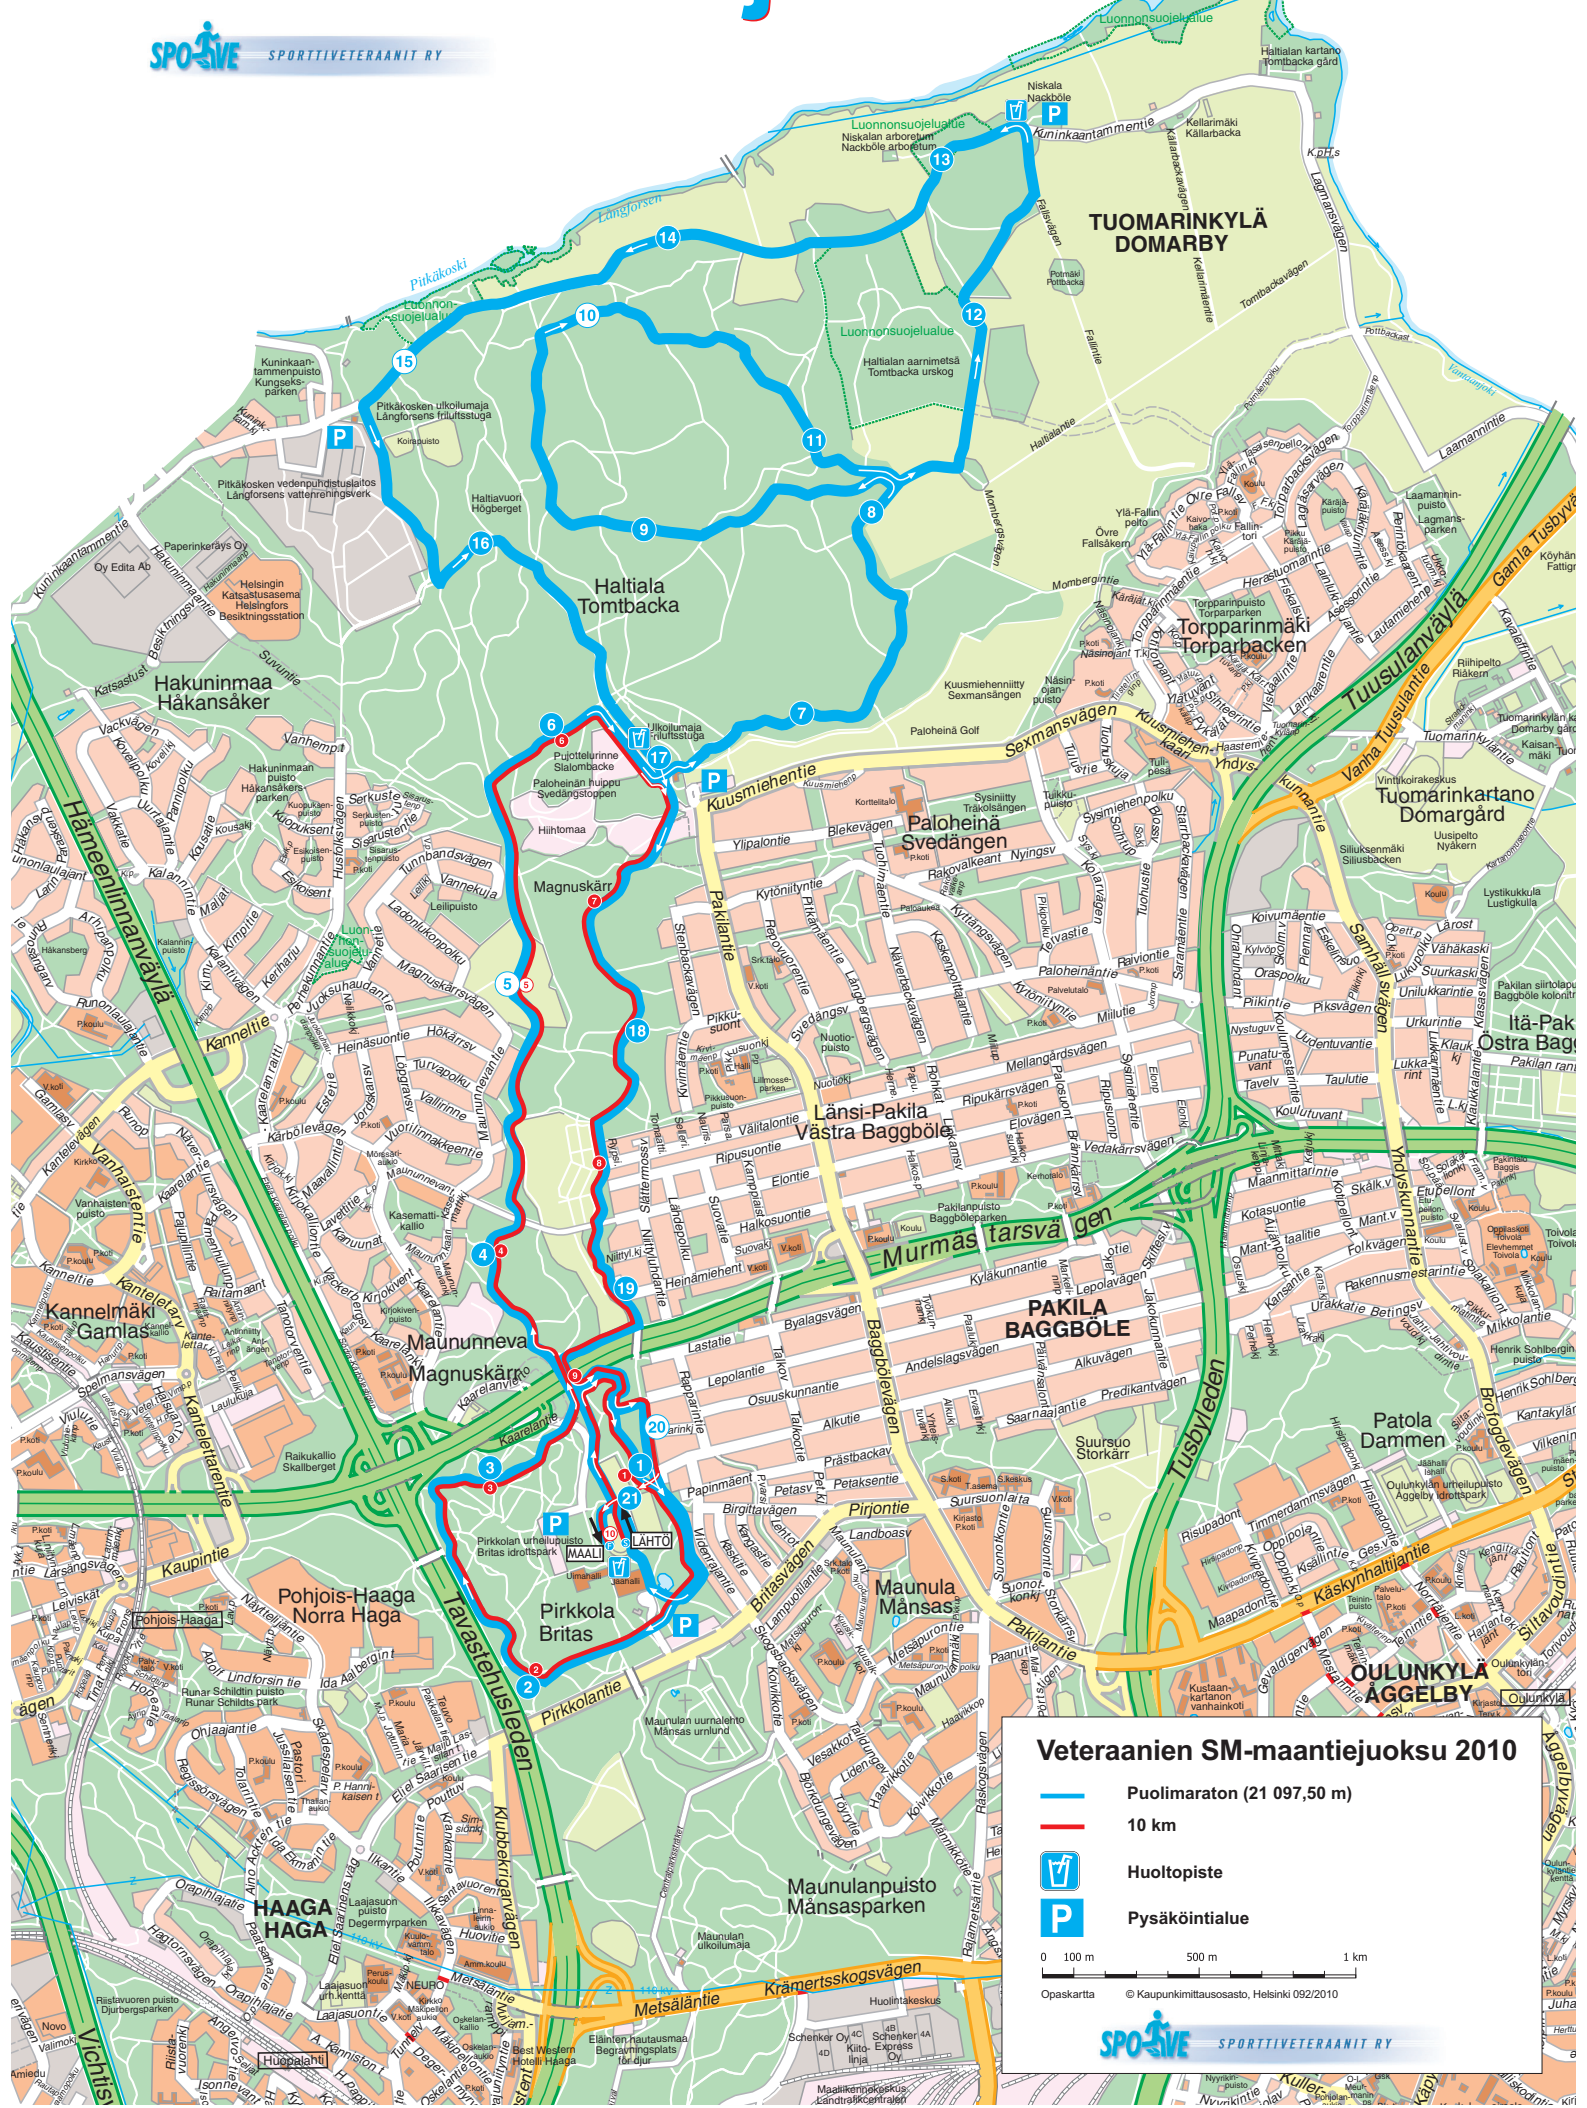

SM-maantiejuoksu 2010

SPO:IVE SPORTTIVETERAANIT RY

Veteraanit SM-maantiejuoksu 2010

- Puolimaraton (21 097,50 m)
- 10 km
- Huoltopiste
- Pysäköintialue

0 100 m 500 m 1 km

Opaskartta © Kaupunkimittausosasto, Helsinki 092/2010