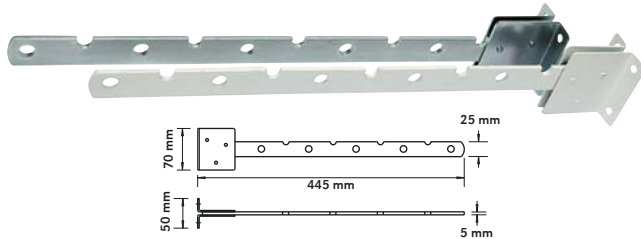

TALOUSPAPERITELINE

B9051

- materiaali: alumiini
- pintakäsittely: maalattu valkoinen
- pakkauskoko: 1/10/50
- EAN 6418914500426