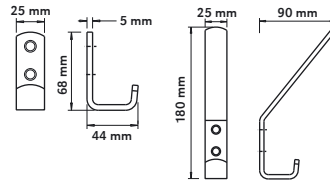

PYYHEKOUKUT

- materiaali: alumiini
- pintakäsittely: maalattu valkoinen

● Accessories

Tuoteno.		Pakkauskoko	EAN
B9047	1 koukku	1/10	6418914500396
B9048	4 koukku	1/10/50	6418914500402
B9049	6 koukku	1/35	6418914500419

VAATEKOUKKU

- tukeva, kaikkeen ripustamiseen
- materiaali: FE/CR
- pakkauskoko: 1/10

● Accessories

Tuoteno.	Pituus mm	EAN
HE0114	68	6416224236004
HE0115	180	6416224237001

● Accessories

PYYHEKOUKKU

B9052

- materiaali: alumiini
- pintakäsittely: maalattu valkoinen
- 2 kpl / pakkaus
- pakkauskoko: 1/10/180
- EAN 6418914500440