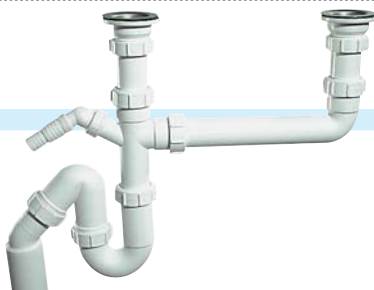

LETKUJATKO

- muovia

Tuoteno.	Letkukoko	Pakkauskoko	EAN
IKHP356	17 / 22 mm	1/10	6418914644670

VESILUKKO

IKHP366

- muovia
- koko: 1 1/2", 50 mm
- 2-osainen
- täydellinen
- pakkauskoko: 1
- EAN 6418914644779

VESILUKKO