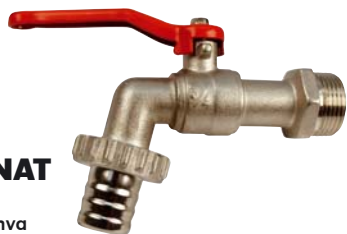

● Accessories

PALLOLASKUHANAT

- niklattua messinkiä
- pulverimaalattu metallikahva

Tuoteno.	Koko	Pakk. koko	EAN
IKHP182	1/2"	1/5	6418914642843
IKHP183	3/4"	1/5	6438036994873

● Accessories