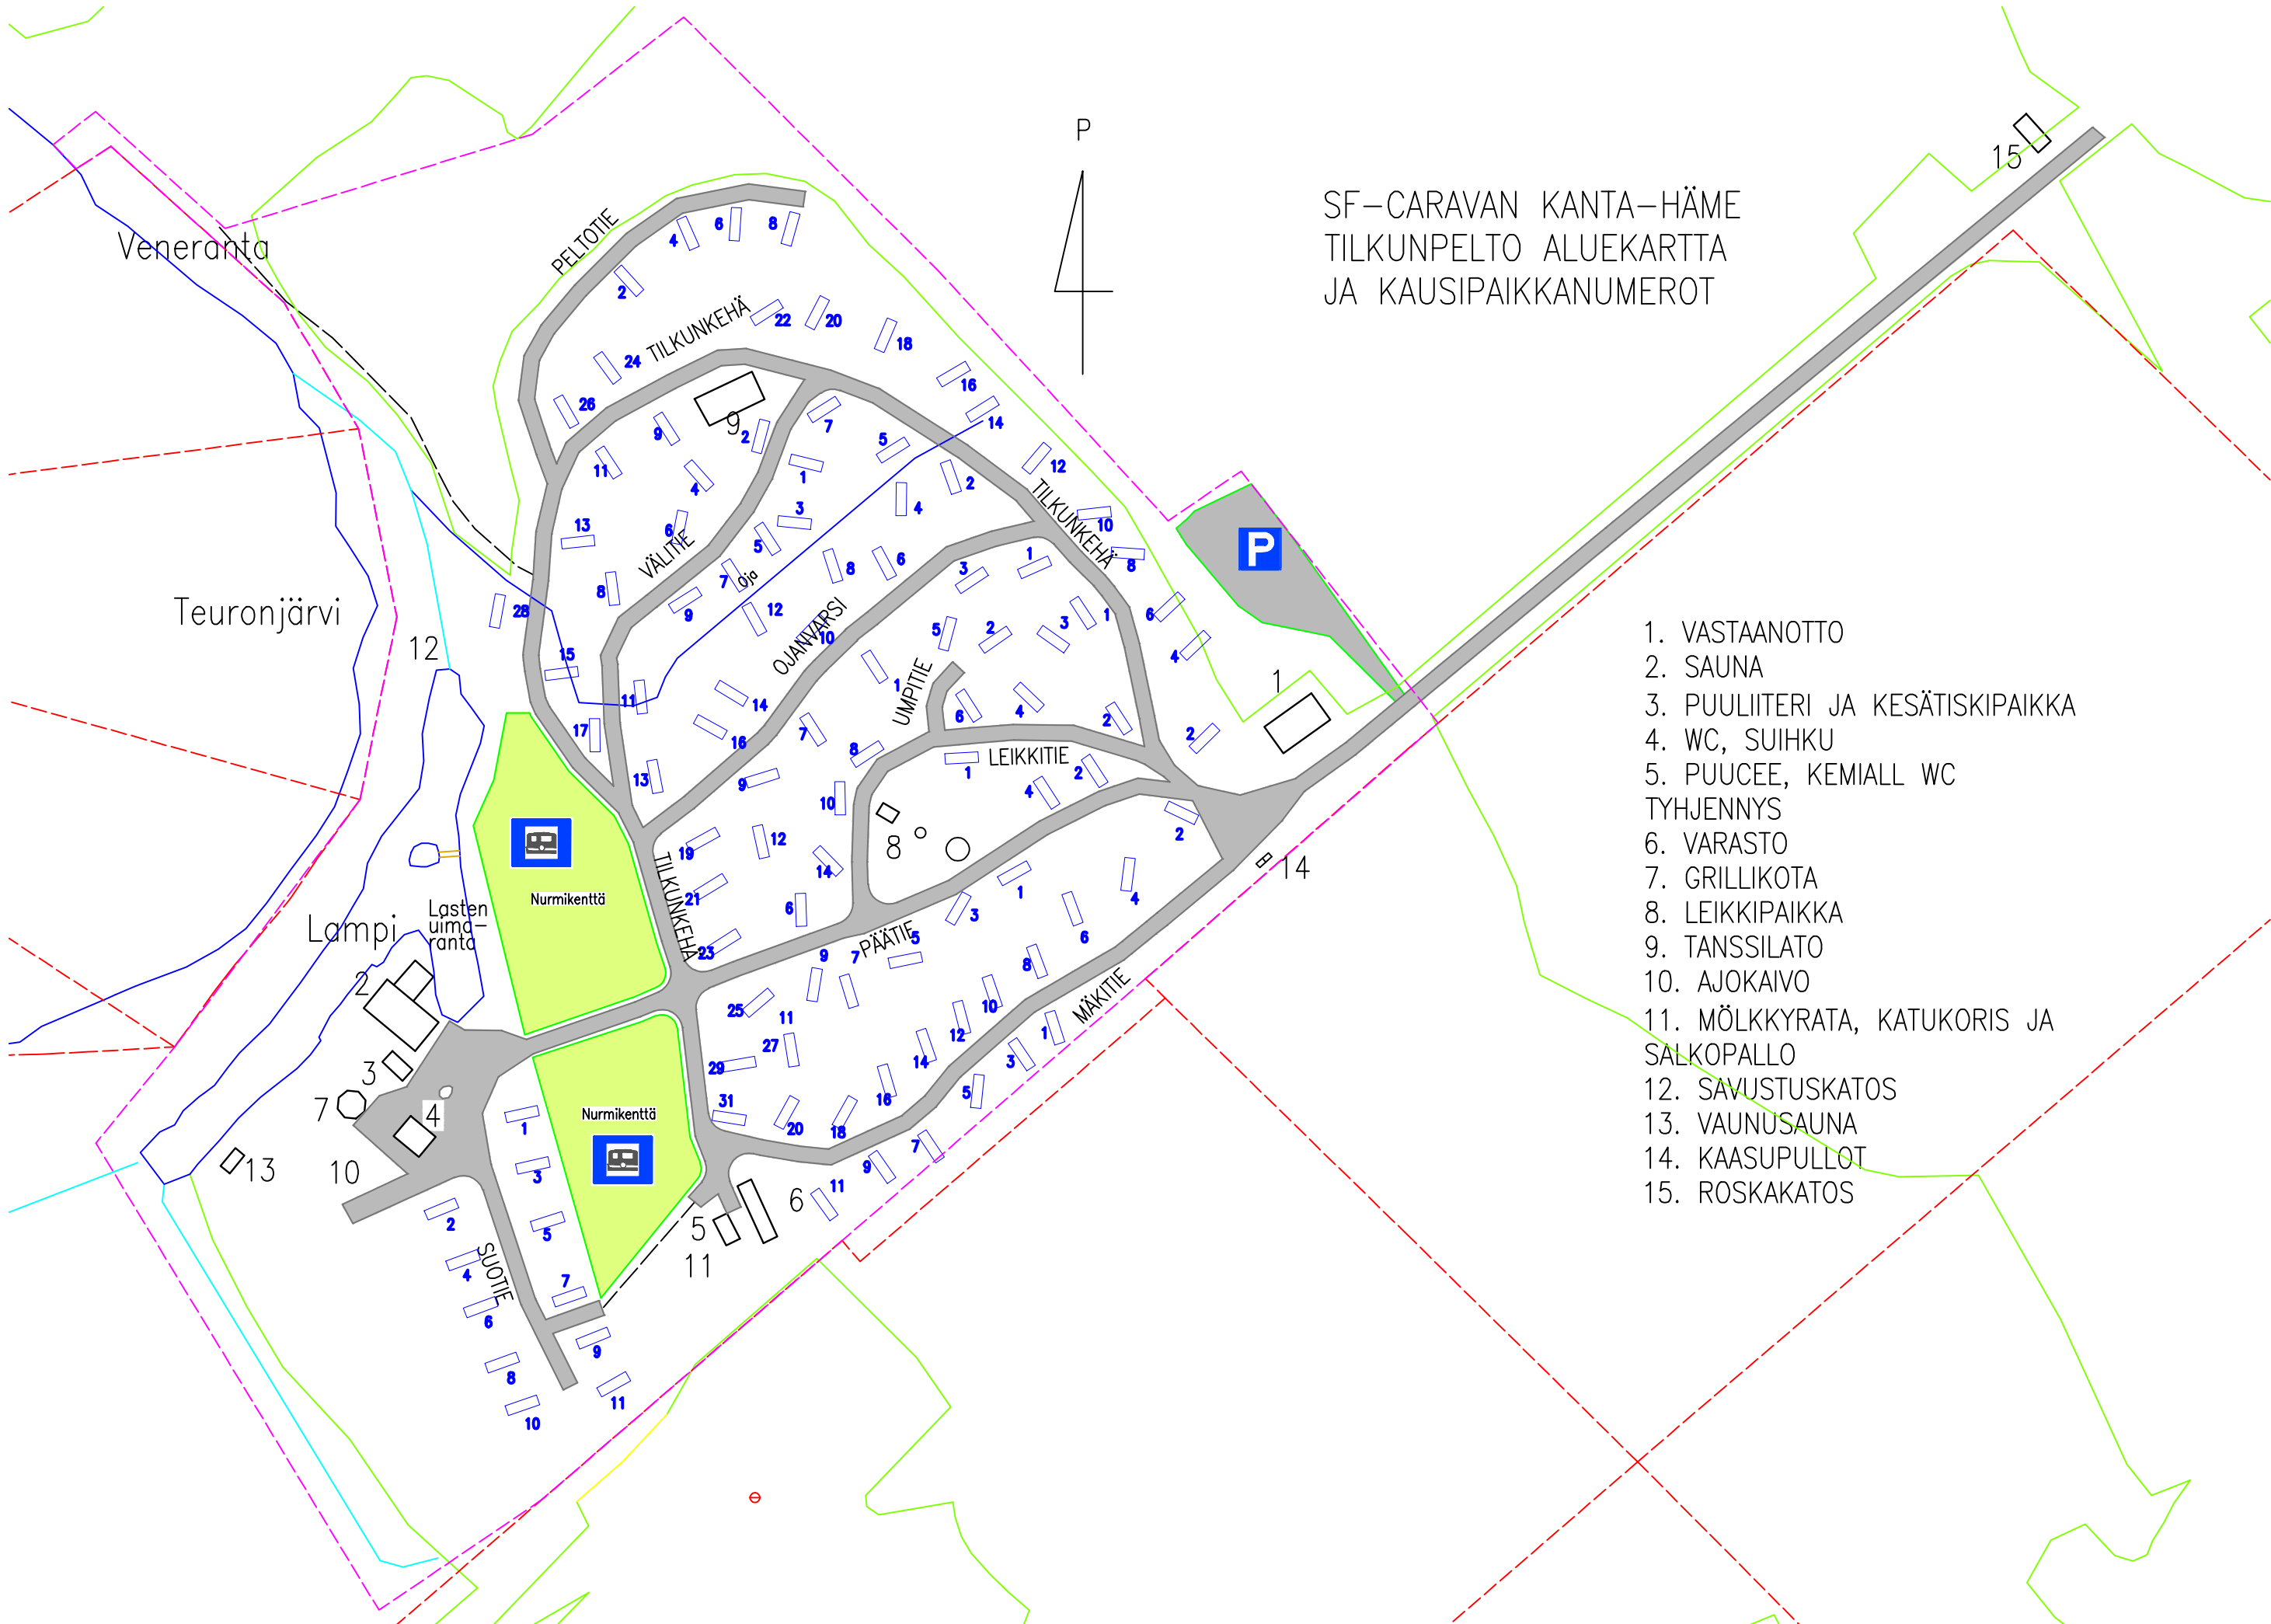

SF-CARAVAN KANTA-HÄME
TILKUNPELTO ALUEKARTTA
JA KAUSIPAIKKANUMEROT

1. VASTAANOTTO
2. SAUNA
3. PUULITERI JA KESÄTISKIPAikka
4. WC, SUIHKU
5. PUUCEE, KEMIALL WC
TYHJENNYS
6. VARASTO
7. GRILLIKOTA
8. LEIKKIPAikka
9. TANSSILATO
10. AJOKAIVO
11. MÖLKKYRATA, KATUKORIS JA
SALKOPALLO
12. SAVUSTUSKATOS
13. VAUNUSAUNA
14. KAASUPULLOT
15. ROSKAKATOS