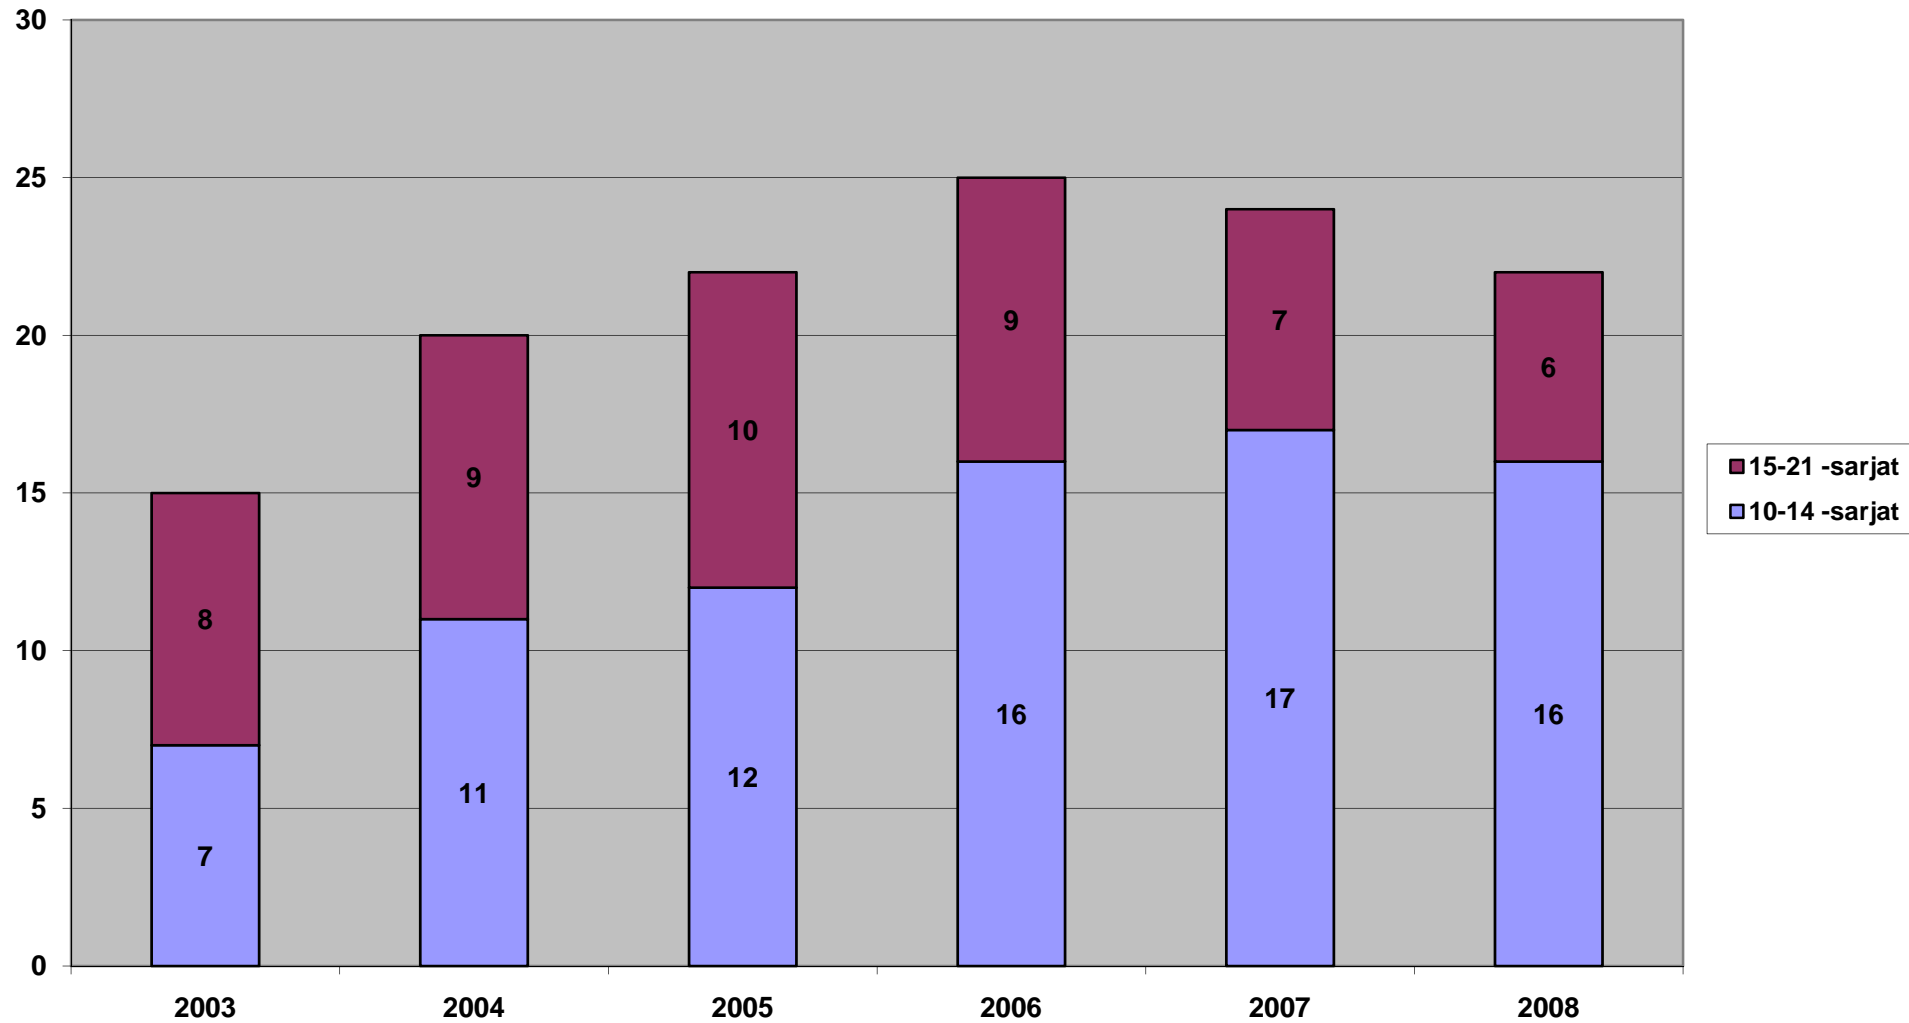

VIESTISIJOITUKSET 1990-2008

	1990	1991	1992	1993	1994	1995	1996	1997	1998	1999	2000	2001	2002	2003	2004	2005	2006	2007	2008
■ Jukola	514	490	525	408	540	348	395	299	374	357	401	331	450	341	150	206	299	389	746
◆ Venlat	519	350	515	423	394	359	435	317	124	220	317	155	208	249	230	291	320	494	376
▲ Nuju					153	75	42	84	86	102	108	136			77	43	67	70	35

JUKOLAN VIESTI 1950-2008

Suhteellinen sijoitus (sija/lähteneet yht*100)

11-21 SARJAT: KILPAILIJOIDEN LKM 2003-2008
Sarjan mukaan / kesäsuunnistus

11-21 SARJAT: KILPAILIJOIDEN LKM 2003-2008
Luokituksen mukaan / kesäsuunnistus

11-21 SARJAT: 1. LUOKAN SUUNNISTAJIEN LKM 2003-2008

(Kesäsuunnistus)

10-21 SARJAT: ALUEKILPAILUJEN MITALISIJOJEN (1-3) LKM 1990-2008
AM- ja AOK,AOV-kilpailut / kesäsuunnistus