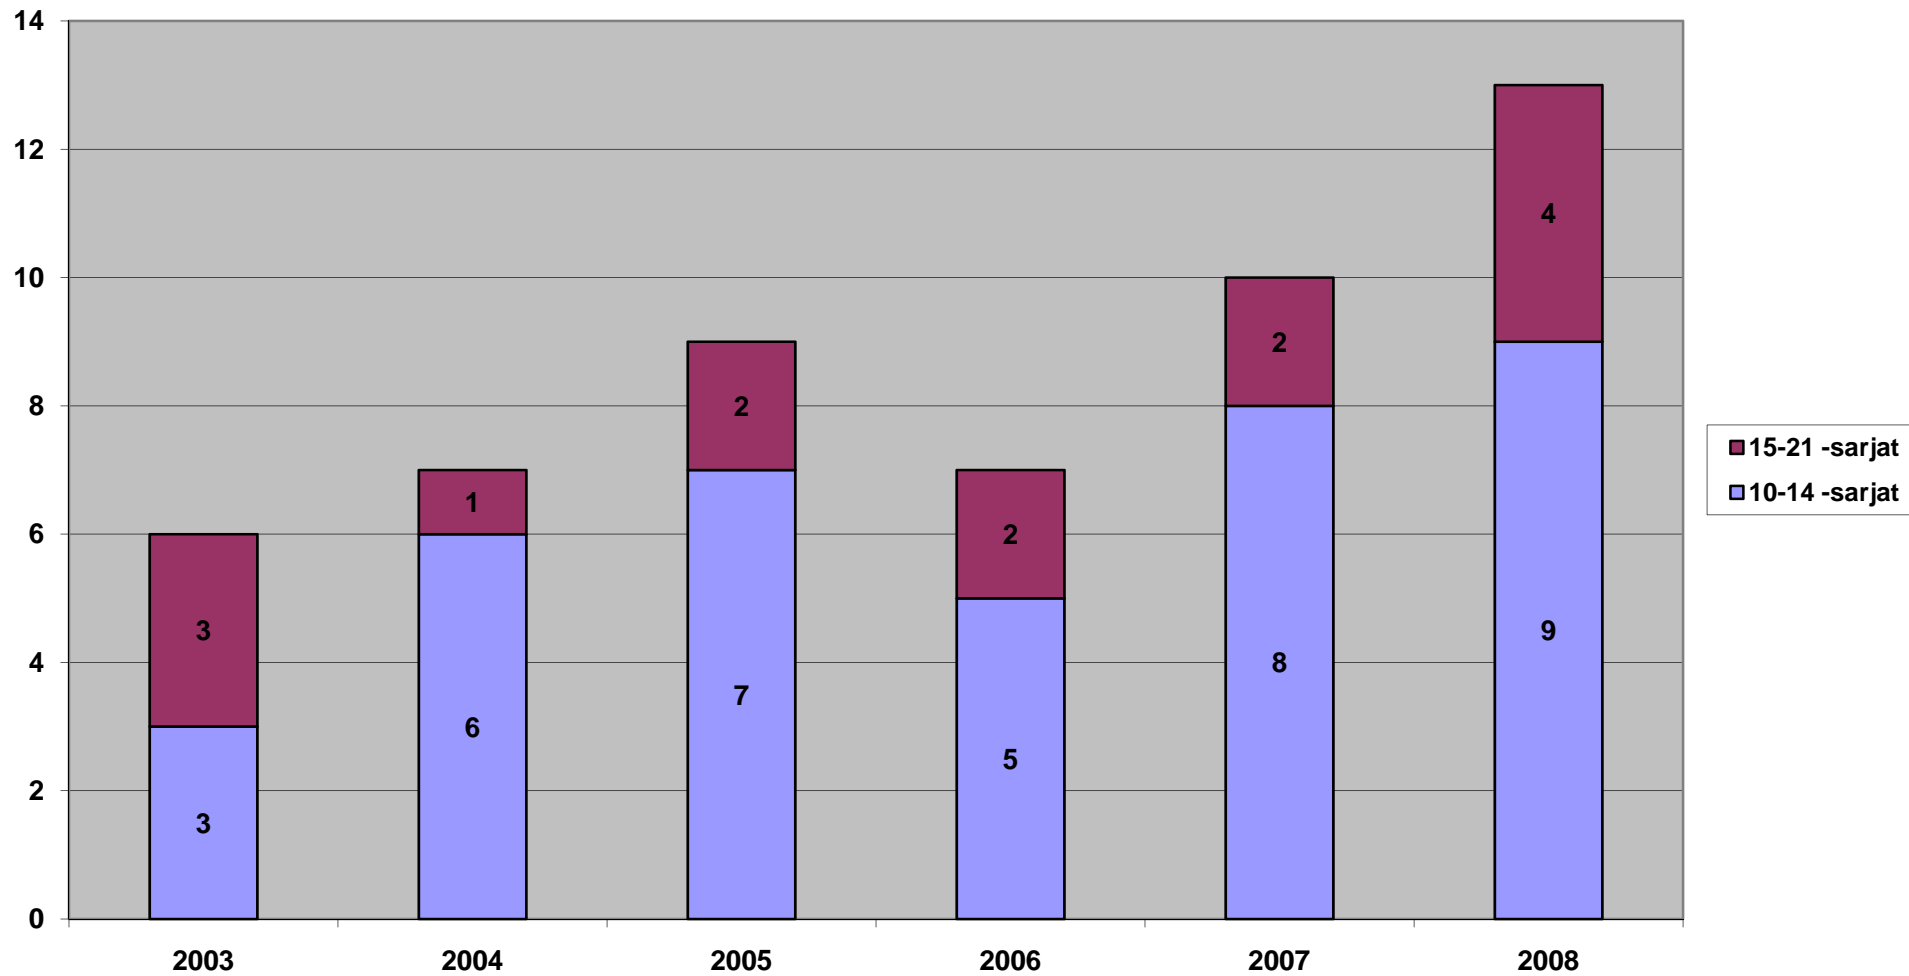

VIESTISIJOITUKSET 1990-2008

	1990	1991	1992	1993	1994	1995	1996	1997	1998	1999	2000	2001	2002	2003	2004	2005	2006	2007	2008
■ Jukola	514	490	525	408	540	348	395	299	374	357	401	331	450	341	150	206	299	389	746
◆ Venlat	519	350	515	423	394	359	435	317	124	220	317	155	208	249	230	291	320	494	376
▲ Nuju					153	75	42	84	86	102	108	136			77	43	67	70	35

JUKOLAN VIESTI 1950-2008

Suhteellinen sijoitus (sija/lähteneet yht*100)

11-21 SARJAT: KILPAILIJOIDEN LKM 2003-2008
Sarjan mukaan / kesäsuunnistus

11-21 SARJAT: KILPAILIJOIDEN LKM 2003-2008
Luokituksen mukaan / kesäsuunnistus

11-21 SARJAT: 1. LUOKAN SUUNNISTAJIEN LKM 2003-2008

(Kesäsuunnistus)

10-21 SARJAT: ALUEKILPAILUJEN MITALISIJOJEN (1-3) LKM 1990-2008
AM- ja AOK,AOV-kilpailut / kesäsuunnistus