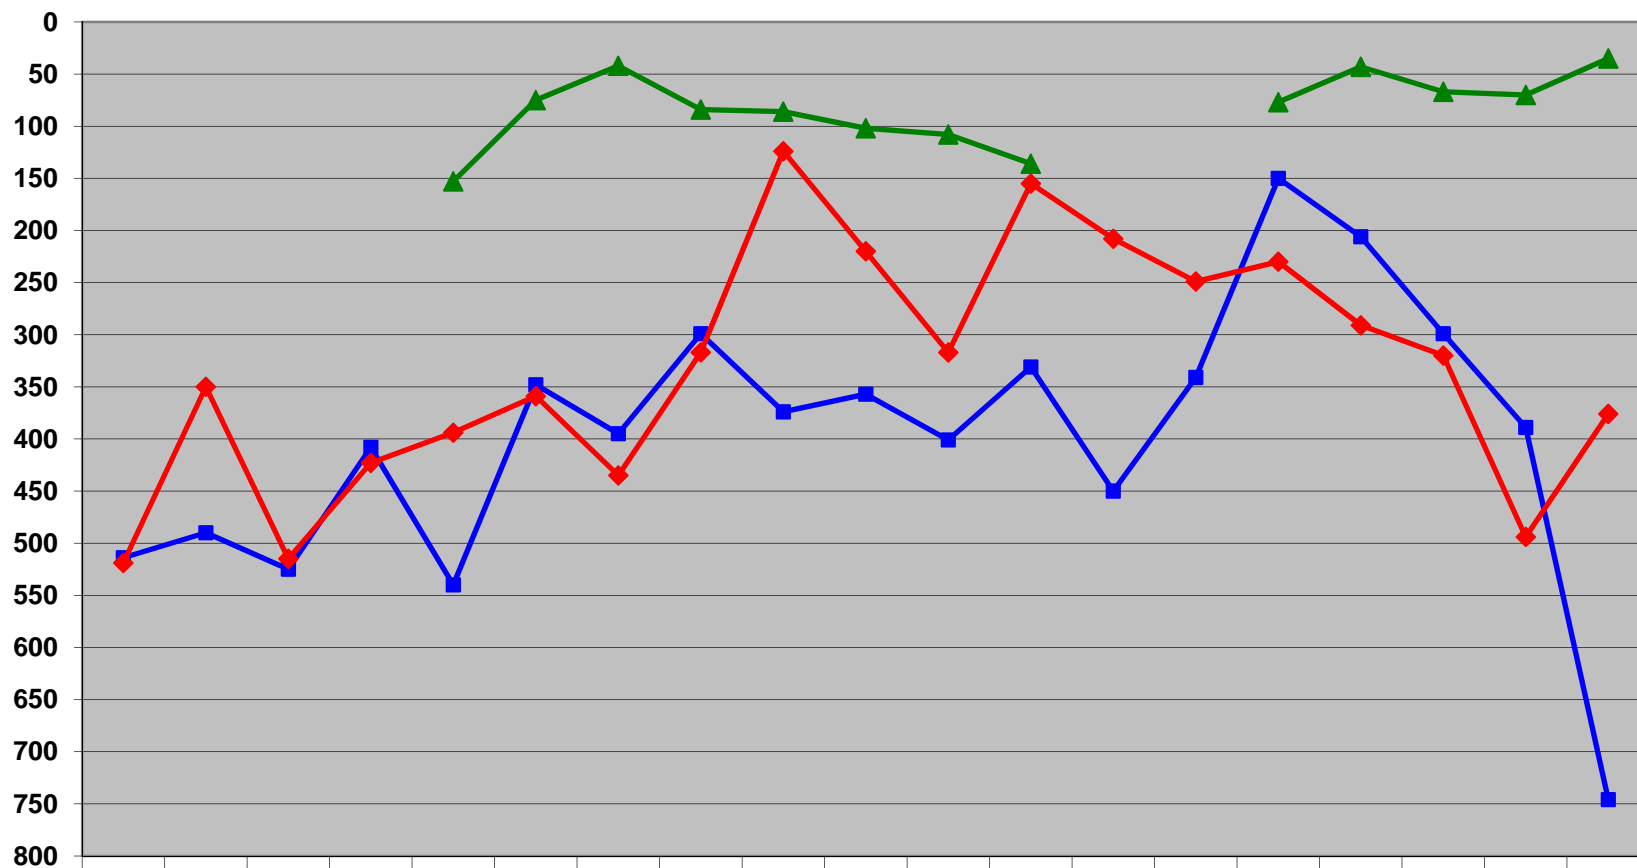

VIESTISIJOITUKSET 1990-2008

	1990	1991	1992	1993	1994	1995	1996	1997	1998	1999	2000	2001	2002	2003	2004	2005	2006	2007	2008
■ Jukola	514	490	525	408	540	348	395	299	374	357	401	331	450	341	150	206	299	389	746
◆ Venlat	519	350	515	423	394	359	435	317	124	220	317	155	208	249	230	291	320	494	376
▲ Nuju					153	75	42	84	86	102	108	136			77	43	67	70	35

JUKOLAN VIESTI 1950-2008

Suhteellinen sijoitus (sija/lähteneet yht*100)

11-21 SARJAT: KILPAILIJOIDEN LKM 2003-2008
Sarjan mukaan / kesäsuunnistus

11-21 SARJAT: KILPAILIJOIDEN LKM 2003-2008
Luokituksen mukaan / kesäsuunnistus

11-21 SARJAT: 1. LUOKAN SUUNNISTAJIEN LKM 2003-2008

(Kesäsuunnistus)

10-21 SARJAT: ALUEKILPAILUJEN MITALISIJOJEN (1-3) LKM 1990-2008
AM- ja AOK,AOV-kilpailut / kesäsuunnistus