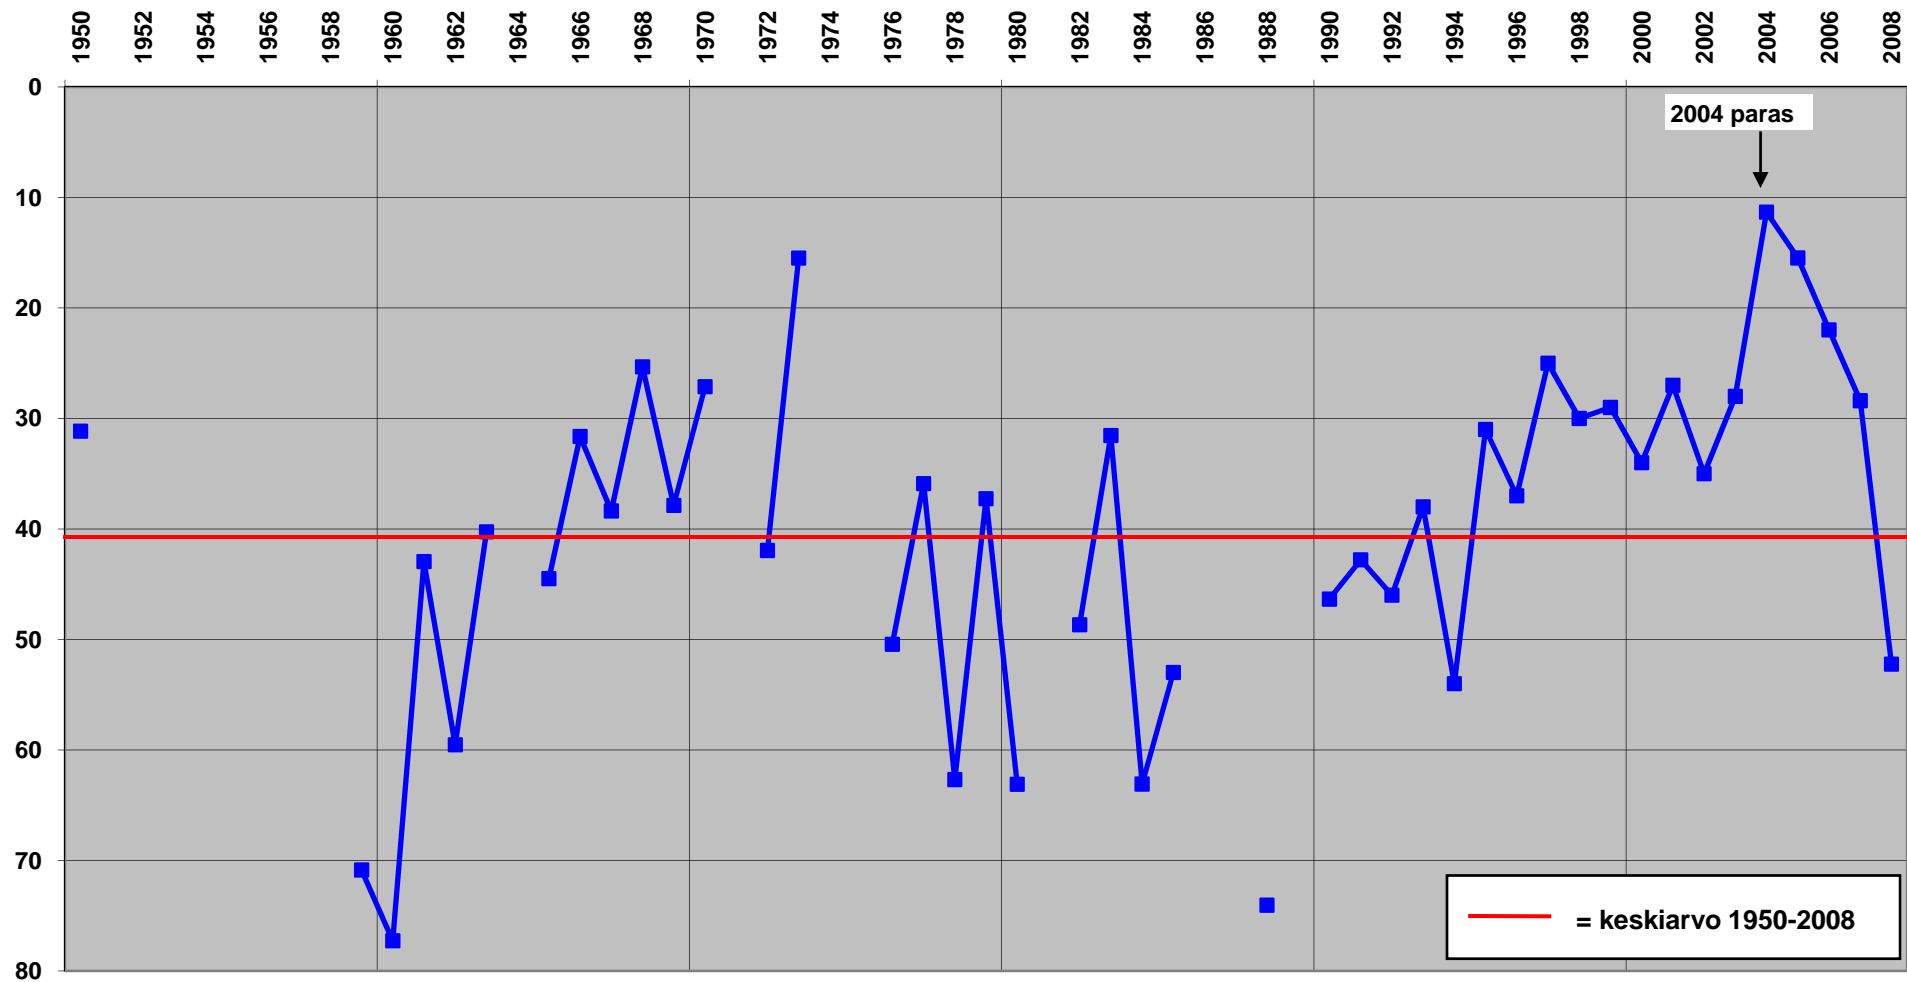

VIESTISIJOITUKSET 1990-2008

	1990	1991	1992	1993	1994	1995	1996	1997	1998	1999	2000	2001	2002	2003	2004	2005	2006	2007	2008
■ Jukola	514	490	525	408	540	348	395	299	374	357	401	331	450	341	150	206	299	389	746
◆ Venlat	519	350	515	423	394	359	435	317	124	220	317	155	208	249	230	291	320	494	376
▲ Nuju					153	75	42	84	86	102	108	136			77	43	67	70	35

JUKOLAN VIESTI 1950-2008

Suhteellinen sijoitus (sija/lähteneet yht*100)

11-21 SARJAT: KILPAILIJOIDEN LKM 2003-2008
Sarjan mukaan / kesäsuunnistus

11-21 SARJAT: KILPAILIJOIDEN LKM 2003-2008
Luokituksen mukaan / kesäsuunnistus

11-21 SARJAT: 1. LUOKAN SUUNNISTAJIEN LKM 2003-2008

(Kesäsuunnistus)

10-21 SARJAT: ALUEKILPAILUJEN MITALISIJOJEN (1-3) LKM 1990-2008
AM- ja AOK,AOV-kilpailut / kesäsuunnistus