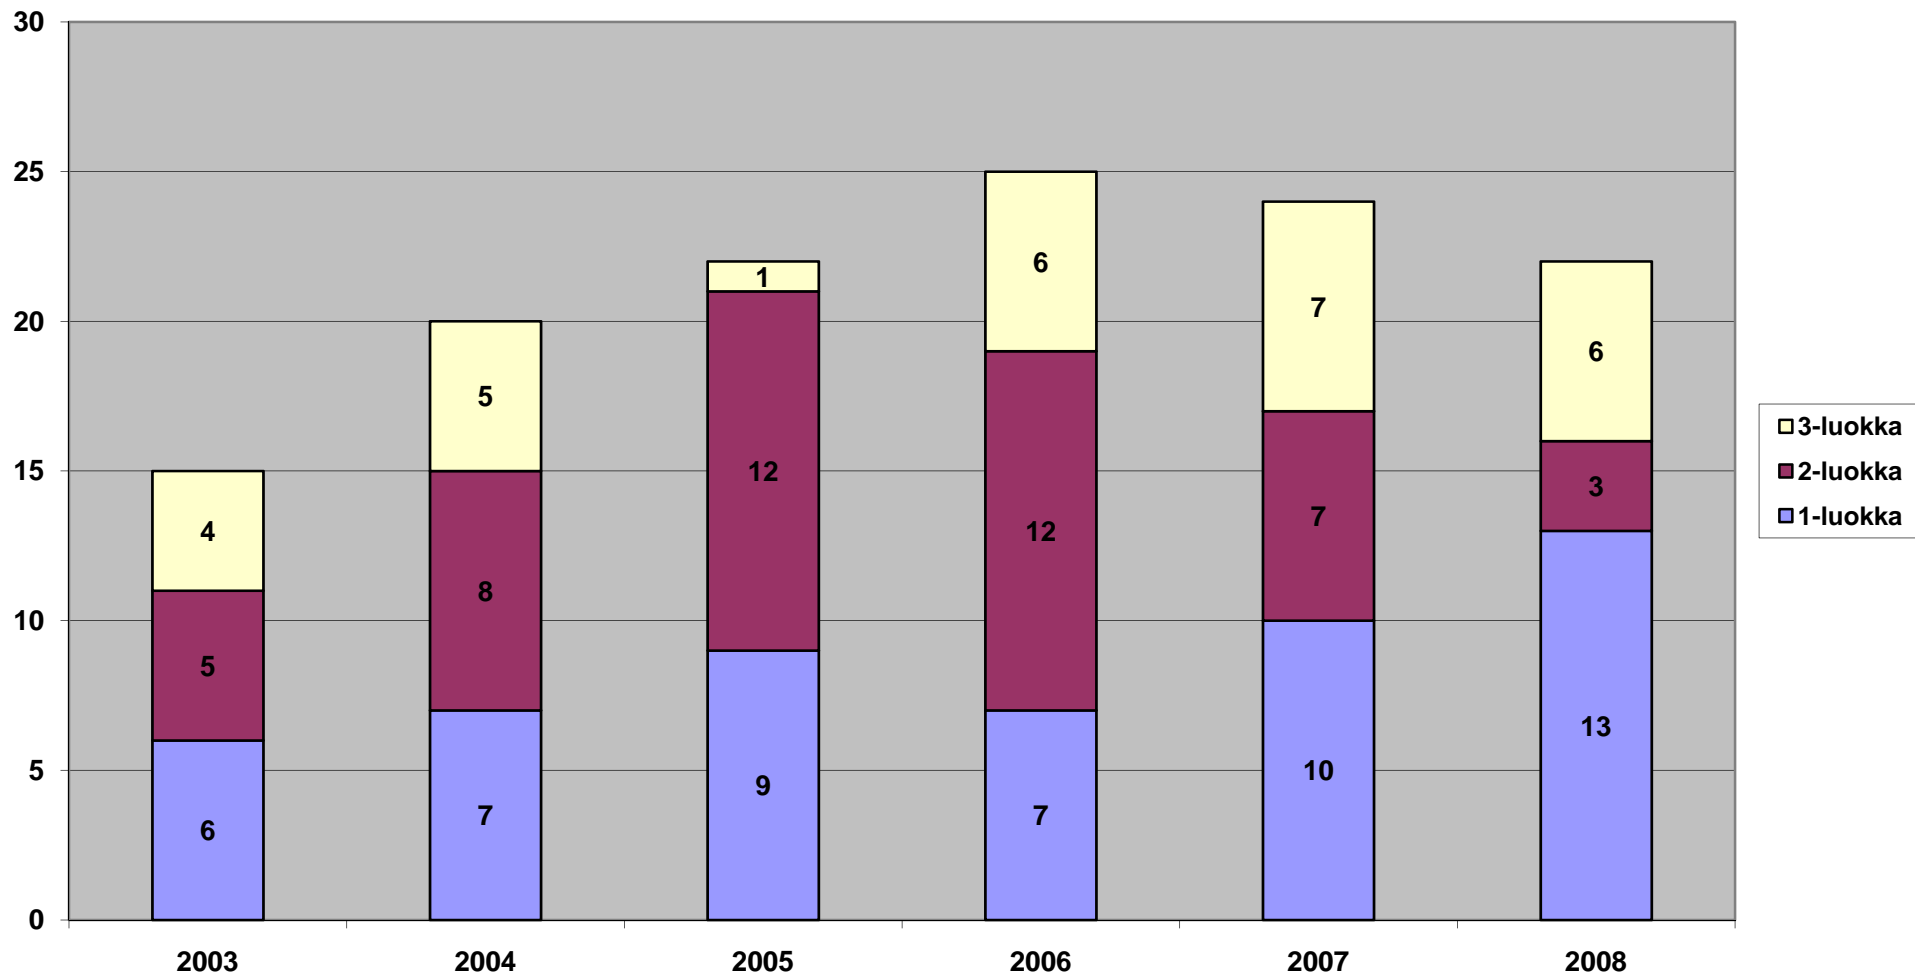

VIESTISIJOITUKSET 1990-2008

	1990	1991	1992	1993	1994	1995	1996	1997	1998	1999	2000	2001	2002	2003	2004	2005	2006	2007	2008
■ Jukola	514	490	525	408	540	348	395	299	374	357	401	331	450	341	150	206	299	389	746
◆ Venlat	519	350	515	423	394	359	435	317	124	220	317	155	208	249	230	291	320	494	376
▲ Nuju					153	75	42	84	86	102	108	136			77	43	67	70	35

JUKOLAN VIESTI 1950-2008

Suhteellinen sijoitus (sija/lähteneet yht*100)

11-21 SARJAT: KILPAILIJOIDEN LKM 2003-2008
Sarjan mukaan / kesäsuunnistus

11-21 SARJAT: KILPAILIJOIDEN LKM 2003-2008
Luokituksen mukaan / kesäsuunnistus

11-21 SARJAT: 1. LUOKAN SUUNNISTAJIEN LKM 2003-2008

(Kesäsuunnistus)

10-21 SARJAT: ALUEKILPAILUJEN MITALISIJOJEN (1-3) LKM 1990-2008
AM- ja AOK,AOV-kilpailut / kesäsuunnistus