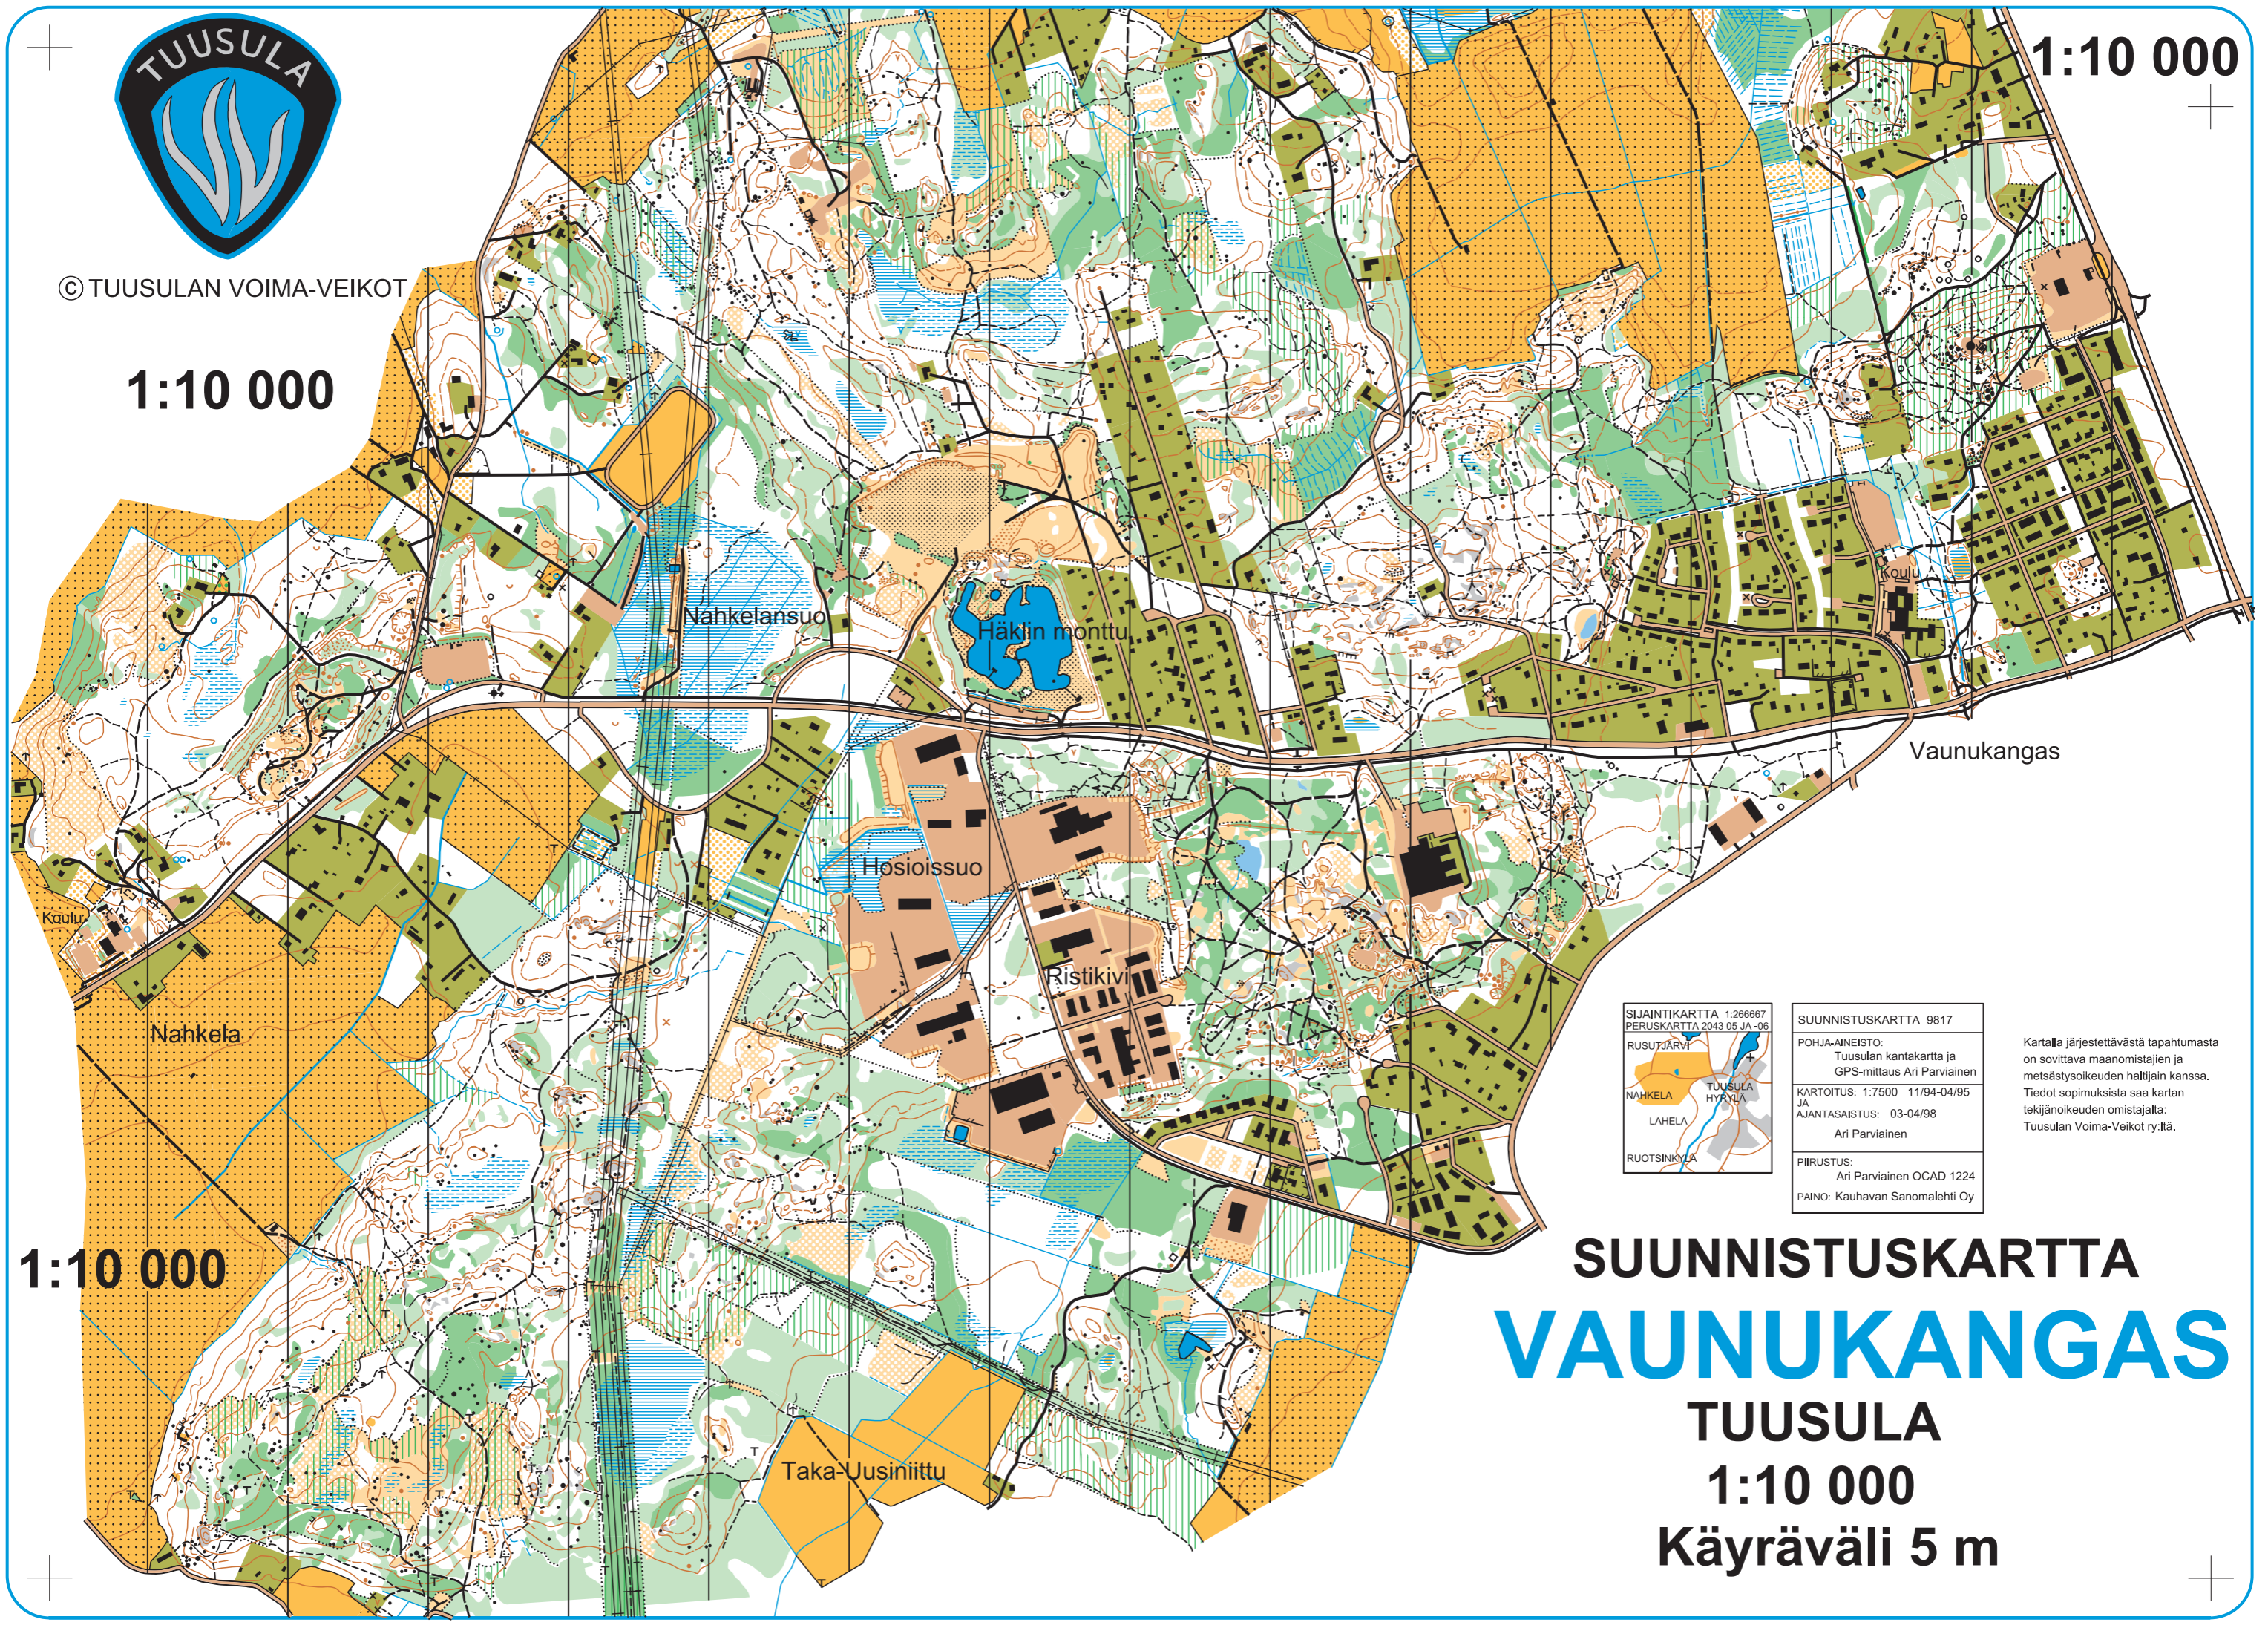

© TUUSULAN VOIMA-VEIKOT

1:10 000

1:10 000

1:10 000

SIJAINTIKARTTA 1:266667  
PERUSKARTTA 2043 05 JA -06  
RUSUTJÄRVI  
NAHKELA  
TUUSULA  
HYVINKÄÄ  
LAHELA  
RUOTSINKYLÄ

SUUNNISTUSKARTTA 9817  
POHJA-AINEISTO:  
Tuusulan kantakartta ja  
GPS-mittaus Ari Parviainen  
KARTOITUS: 1:7500 11/94-04/95  
JA  
AJANTASAISTUS: 03-04/98  
Ari Parviainen  
PIIRUSTUS:  
Ari Parviainen OCAD 1224  
PAINO: Kauhavan Sanomalehti Oy

Kartalla järjestettävästä tapahtumasta on sovittava maanomistajien ja metsästysoikeuden haltijain kanssa. Tiedot sopimuksista saa kartan tekijänoikeuden omistajalta: Tuusulan Voima-Veikot ry:ltä.

# SUUNNISTUSKARTTA

## TUUSULA

1:10 000  
Käyräväli 5 m