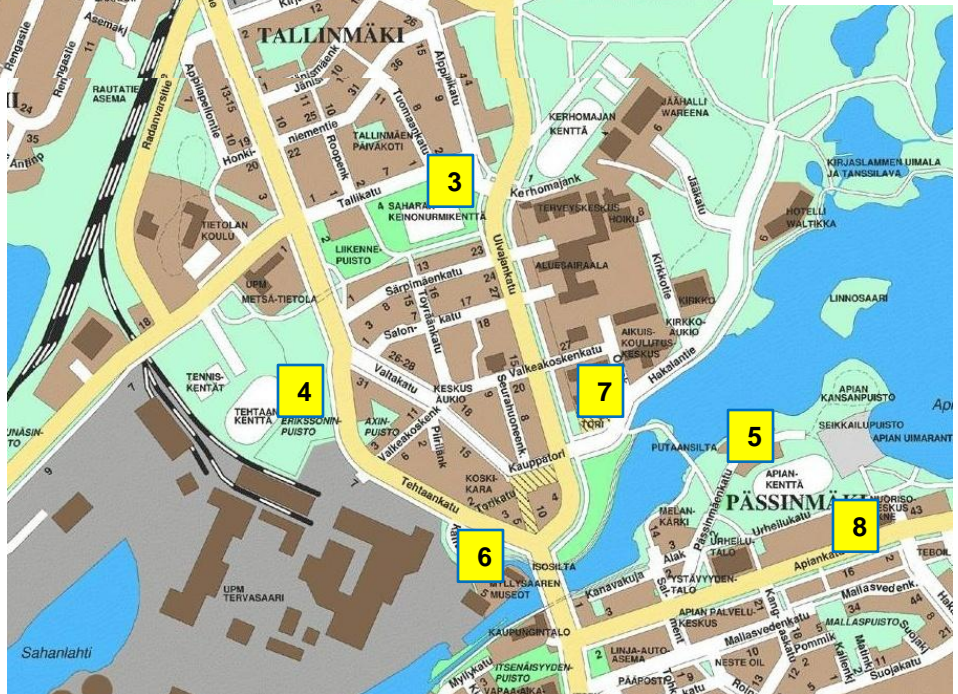

V
a
i
k
e
a
k
o
s
k
i

O
P
A
S
K
A
R
T
T
A

- | | | | |
|----------|--|----------|--------------------------------------|
| 1 | Roukon Koulu, Majoitus+ruokailut Painontie 19 | 6 | Suomen Jalkapallomuseo, Kanavanranta |
| 2 | Roukon Kenttä, Roukontie | 7 | Kauppatori |
| 3 | Saharan Kenttä, Tallikatu | 8 | Nuorisokeskus Akne, Apiankatu 41 |
| 4 | Tehtaan Kenttä, Tehtaankatu | 9 | Lotilan uimaranta |
| 5 | Apian Kenttä, Pässinmäenkatu. Seikkailupuisto, Kesäteatteri, Uimaranta | | |