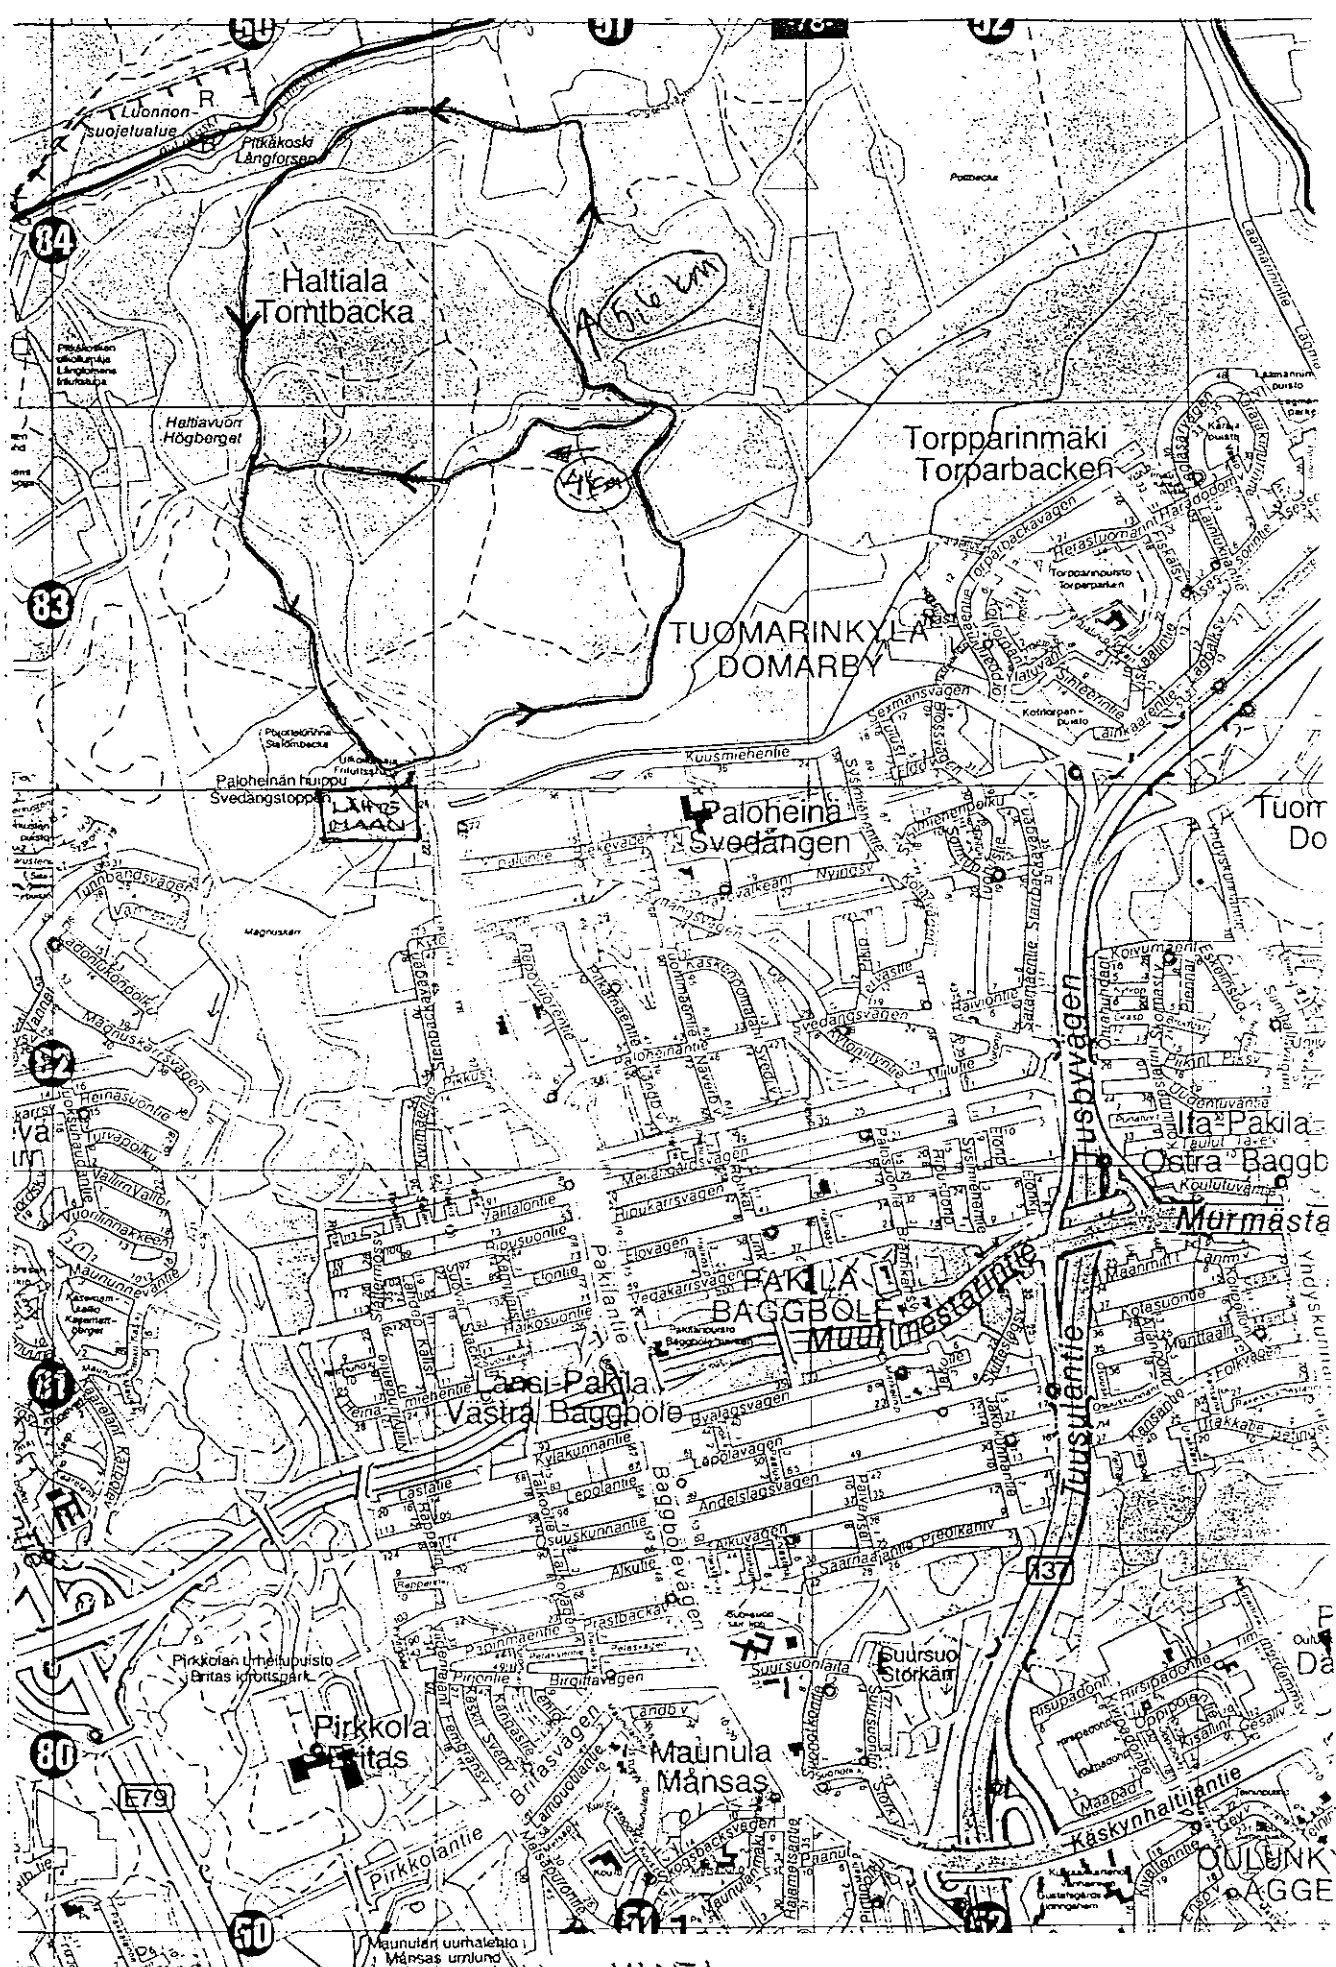

0 100 200 300
1:20 000 m

51	52	53	54	55	56
42	43	44	45	46	47
30	31	32	33	34	36
20	21	22	23	24	25

KARTTA
35
KARTTA

COPYRIGHT © 1988

VUFI
Maastojuoksu / reittikartta
lyhyet matkat
Paloheina