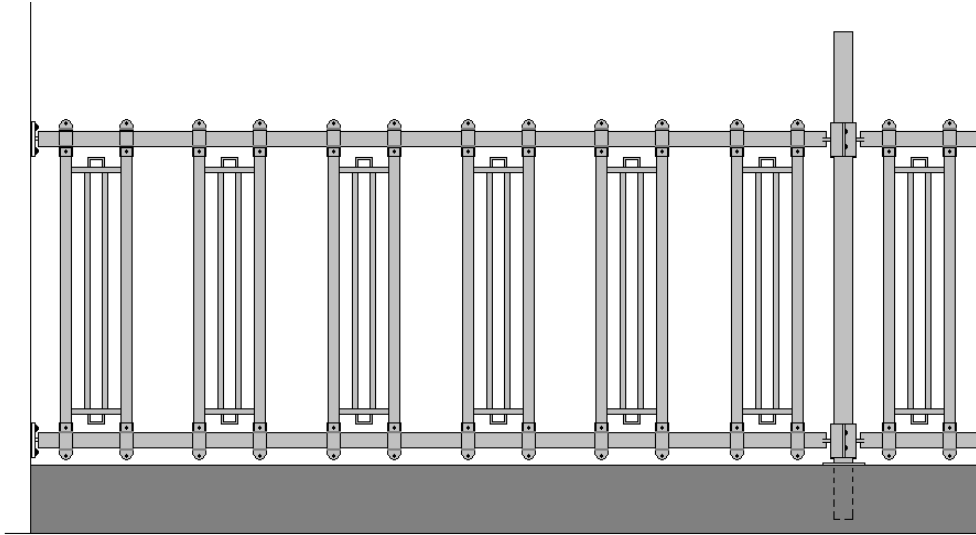

## *illi'S – Pihattoaidat*

Pihattoaidat valmiista elementtiosista - asennettuna tai osatoimituksena .  
Elementit on vapaasti säädettävissä leveyssuunnassa., huomioiden kuitenkin  
eläimen turvallisuus.

## illi'S - Pihattoaidat

Pihattoaidat valmiista elementtiosista - asennettuna tai osatoimituksena .  
Elementit on vapaasti säädettävissä leveysuunnassa., huomioiden kuitenkin  
eläimen turvallisuus.

## illi'S - Pihattoaidat

Elementtien mitat:

1. 1200x300 mm – 1500x300 mm.
2. 1200 -1500-1800 -2000 mm.
3. 1200 x300 mm- 1500x300 mm-1800x300mm-2000x300mm.
4. 1200 x300 mm- 1500x300 mm-1800x300mm-2000x300mm.
5. 1500x300 mm-1800x300mm.
6. 1800x300mm-2000x300mm.
7. Saatavana myös määrämitoilla.