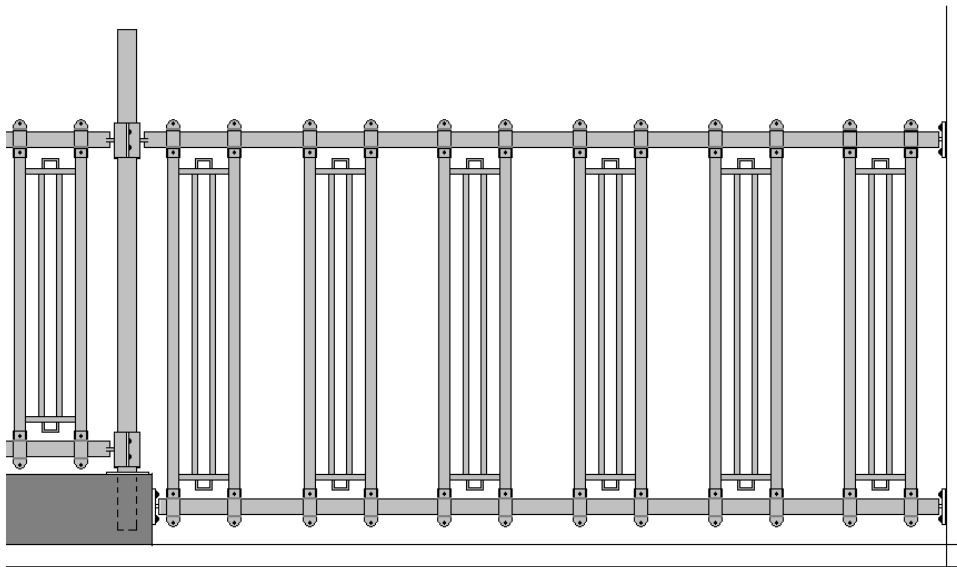

illi'S - Pihattoaidat

Pihattoaidat valmiista elementtiosista - asennettuna tai osatoimituksena .
Elementit on vapaasti säädettävissä leveysuunnassa., huomioiden kuitenkin
eläimen turvallisuus.