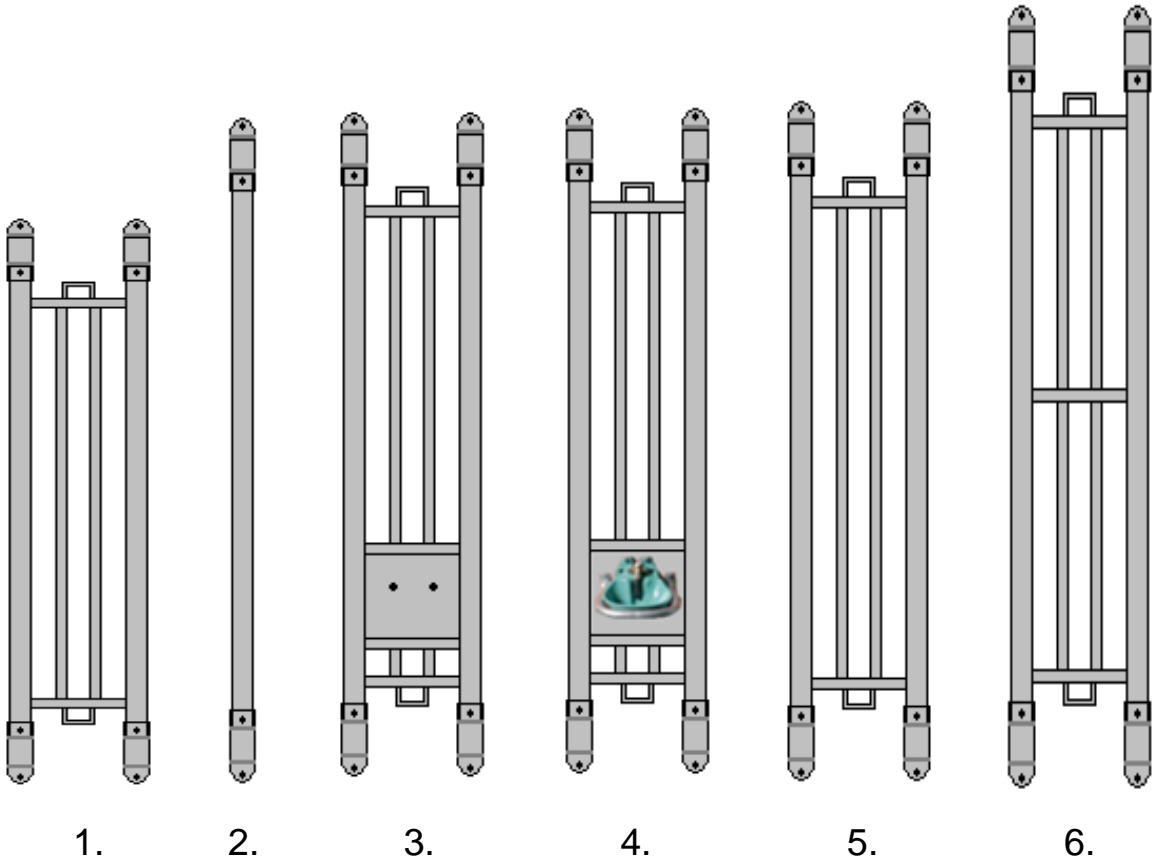

## *illi'S – Pihattoaidat*

Pihattoaidat valmiista elementtiosista - asennettuna tai osatoimituksena .  
Elementit on vapaasti säädettävissä leveyssuunnassa., huomioiden kuitenkin  
eläimen turvallisuus.

## illi'S - Pihattoaidat

Pihattoaidat valmiista elementtiosista - asennettuna tai osatoimituksena .  
Elementit on vapaasti säädettävissä leveysuunnassa., huomioiden kuitenkin  
eläimen turvallisuus.

## illi'S - Pihattoaidat

Elementtien mitat:

1. 1200x300 mm – 1500x300 mm.
2. 1200 -1500-1800 -2000 mm.
3. 1200 x300 mm- 1500x300 mm-1800x300mm-2000x300mm.
4. 1200 x300 mm- 1500x300 mm-1800x300mm-2000x300mm.
5. 1500x300 mm-1800x300mm.
6. 1800x300mm-2000x300mm.
7. Saatavana myös määrämitoilla.