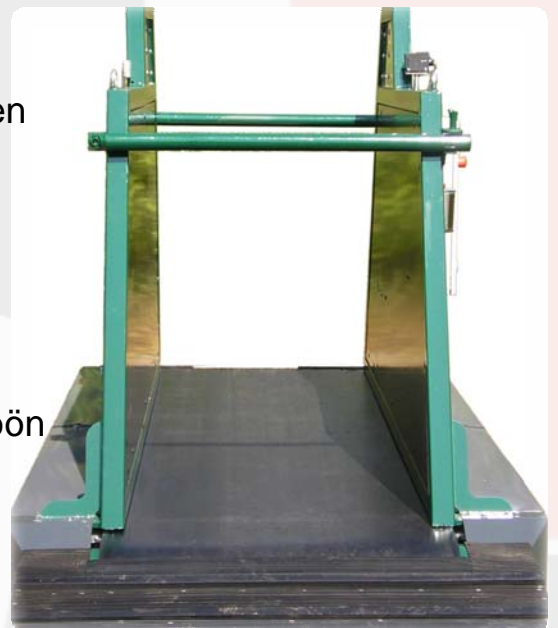

Juoksumatto on ihanteellinen ratkaisu hevosen kuntoutukseen ja kestävyysharjoitteluun valvotusti sisätiloissa suojassa säiden vaikutuksilta.

Harjoituksen aikana voidaan seurata pulssin tasoa ja kuvata hevosen askellusta.

Hevoset tottuvat nopeasti juoksumaton käyttöön ja nauttivat siitä.