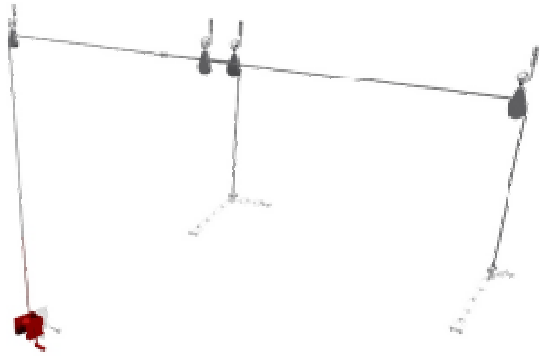

MeRCuRR

Edullinen perus IR- solarium laitteisto
MeRCuRR-runko on tiukimpien vaatimusten mukaista kuumuutta kestävä, vahvistettua värillistä muovia. Solariumin kompakti malli yhdessä pesupaikan kanssa tekee siitä ihanteellisen hevosellesi. Kohotettu etuosa sallii hevosten kaulan liikkua vapaasti ja pyöreät kulmat estävät vahinkoja. Yhteensä 18 eritehoista infrapunalamppua ja 4 tuuletinta takaavat tasaisesti miellyttävän lämpötilan hevosellesi.

Solarium käyttökytkin perusmalli

Solarium käyttökytkin Standard

Solarium käyttökytkin LCD

- Ajastin toiminto

Kolikkoautomaatti

- Toimii 1€ tai 50 sentin kolikolla

Infra Red Distance Control

Käsitoiminen vaijeritalja nostin