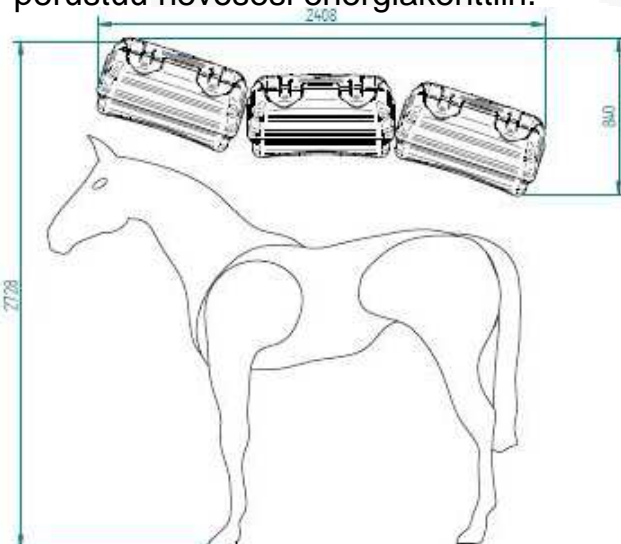

Marengo poni solarium

Pikkujättiläinen

Eryteisesti poneille ja minihevosille kehitetty solarium koostuu neljästä kaksivärisestä iskunkestävästä muoviosasta. Solariumin muoto noudattaa erityisesti ponien selän linjoja ja antaa täydellisen hoidon/lämmön tietyille lihasryhmille.

Joka laitteessa on kaksi 250 watin infrapunavaloa ja puhallin. Laitteen etu- ja takaosan korkeutta voidaan säätää erikseen, joten löydät aina ponillesi tai minihevosellesi sopivan asennon.

Suurin teho

MaXuSS Solariumin kaikki kulmat ovat pyöristettyjä, jotta hevosesi ei vahingoita itseään. Lamput on sijoitettu heijastavan pinnan yläpuolelle ja todennäköisyys sille, että hevosesi koskettaisi kuumia lamppeja on mahdollisimman pieni. Kuumuutta kestävä muovi ja lampujen laittaminen alumiinisiin lampunpitimiin antavat korkean tuottotehon.

MaXuSS

MaXuSS Pro

MaXuSS Thera

MaXuSS Twin

Värivaloterapiassa käytetään valoja hevosesi saamiseksi tasapainoon. Hoito perustuu hevosesi energiajärjestelmään, kuten monissa itäisissä kulttuureissa ja uskonnoissa tunnustetaan. Tämä järjestelmä perustuu hevosesi energiakenttiin.

Lisävarusteena moottoritoiminen rungon ja sivuelementtien asennon säätö.

MaGMA kuljetusauto malli

MaGNa kompakti IR- solarium laitteisto voidaan asentaa vaikka hevoskuljetus auton kattoon ja tällä hevoset pysyvät lämpiminä kilpailu matkalla.