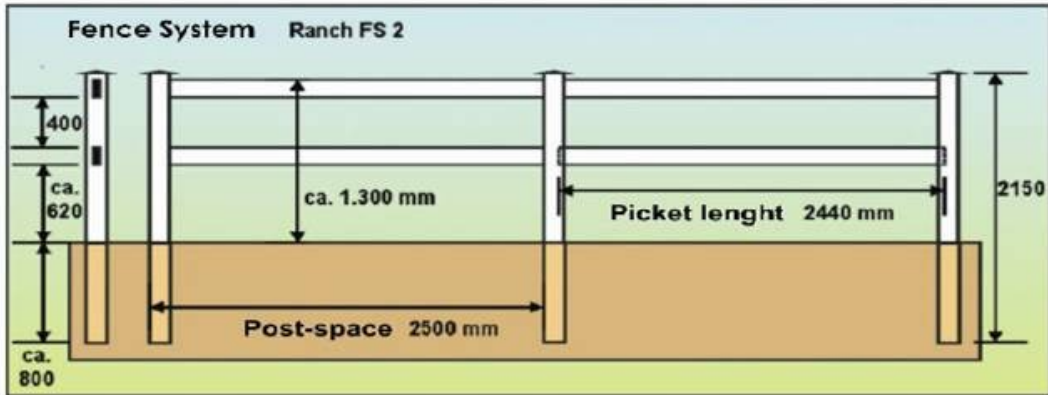

010 - 239 13 00