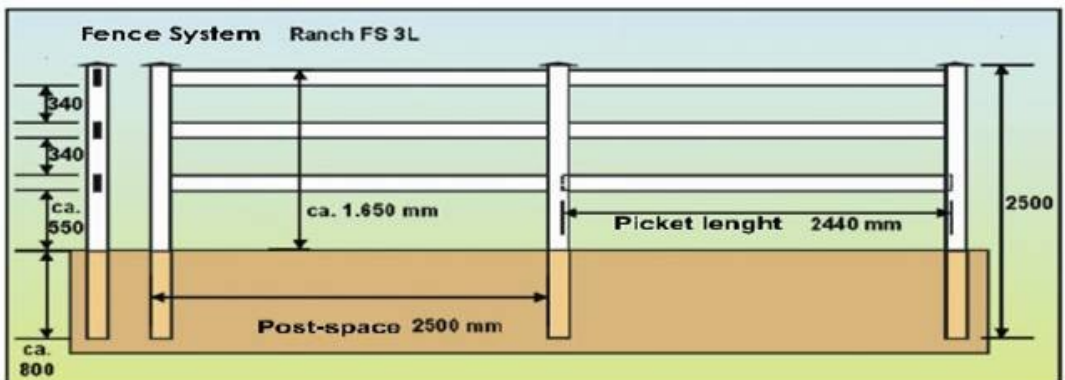

010 - 239 13 00