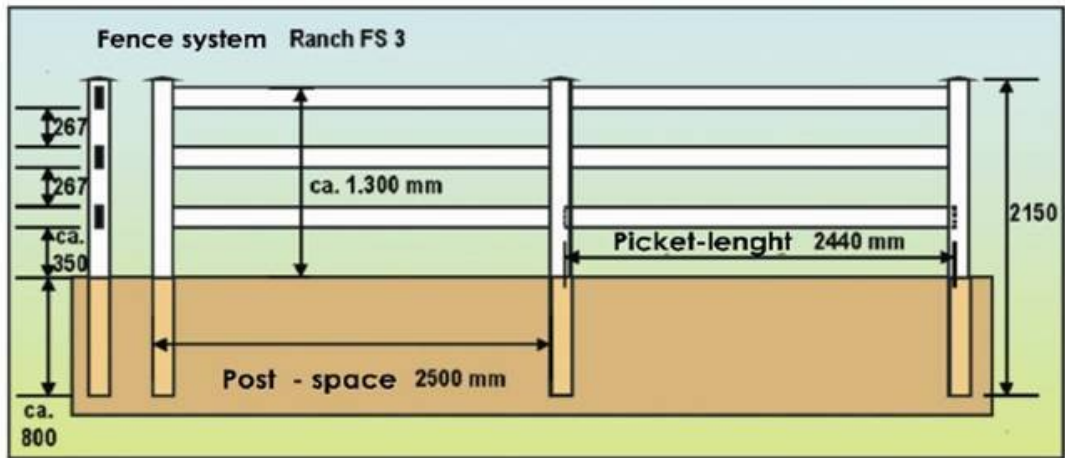

010 - 239 13 00