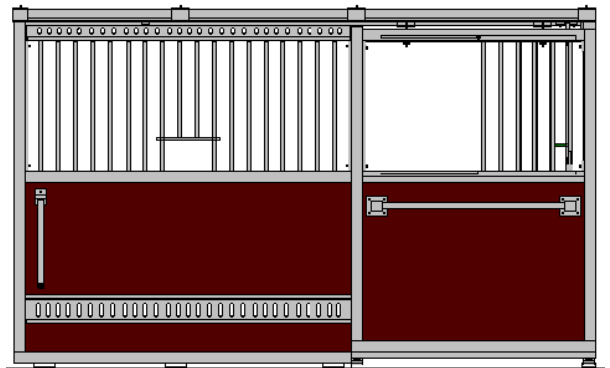

# NWP- 21 mallit -t äyteosat 21 mm

NWP-21 V Perusmalli

NWP-21 VL

NWP-21 A

NWP-21 AL

NWP-21 A kipattava rehukaukalo

NWP-21 AI koriste säleiköllä

NWP-21 AK

filmivaneri / laatu II - vakiovärit

filmivaneri/ laatu I - tilauksesta saatavat värit

NWP-42 mallit - täyteosat 40-42 mm

NWP-42 V Perusmalli

NWP-42 VL

NWP-42 A

NWP-42 AL

NWP-42 AI