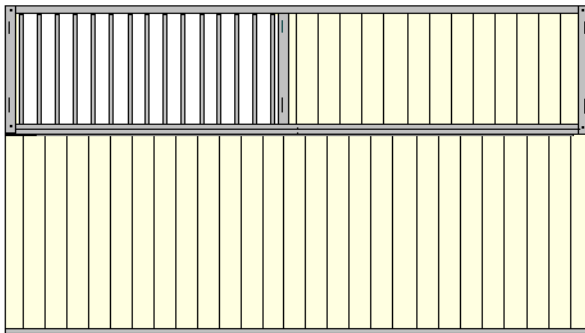

RM-K-21

RM-U-21

RM-K-42

RM-U-42

RM-KU-42

RM-KM -42 tai 21

NWP-S1-2 1 Poistettava väliaita.

NWP-S2-2 1 Poistettava väliaita.

NWP-K-21

NWP-U-21

NWP-KT-42

NWP-UT-42

**Täyteosat :**

filmivaneri / laatu II - vakiovärit

filmivaneri/ laatu I - tilauksesta saatavat värit

Jalopuut: toimitusajat 4-6 viikkoa.