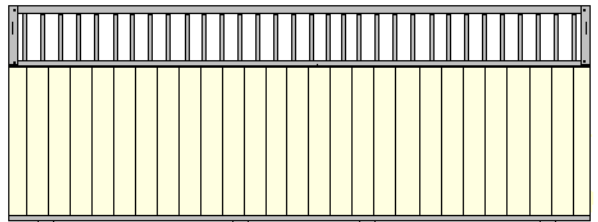

RM-K-21

RM-U-21

RM-K-42

RM-U-42

RM-KU-42

RM-KM -42 tai 21

NWP-S1-2 1 Poistettava väliaita.

NWP-S2-2 1 Poistettava väliaita.

NWP-K-21

NWP-U-21

NWP-KT-42

NWP-UT-42

**Täyteosat :**

filmivaneri / laatu II - vakiovärit

filmivaneri/ laatu I - tilauksesta saatavat värit

Jalopuut: toimitusajat 4-6 viikkoa.