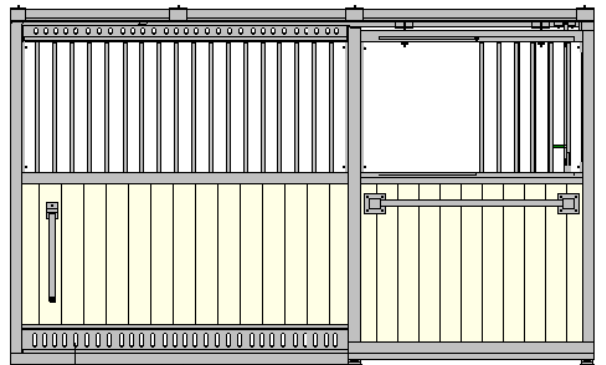

NWP-42 AI - koriste säleiköllä