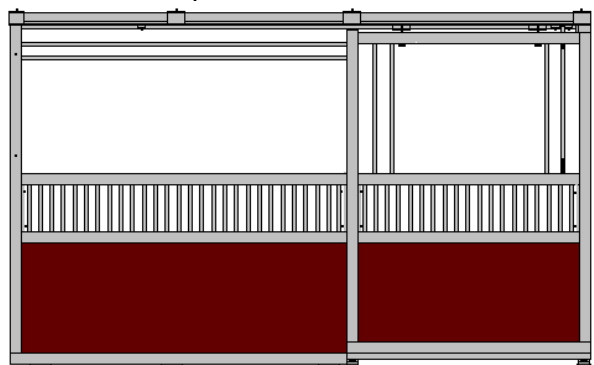

# NWP- 21 mallit -t äyteosat 21 mm

NWP-21 V Perusmalli

NWP-21 VL

NWP-21 A

NWP-21 AL

NWP-21 A kipattava rehukaukalo

NWP-21 AI koriste säleiköllä

NWP-21 AK

filmivaneri / laatu II - vakiovärit

filmivaneri/ laatu I - tilauksesta saatavat värit

NWP-42 mallit - täyteosat 40-42 mm

NWP-42 V Perusmalli

NWP-42 VL

NWP-42 A

NWP-42 AL

NWP-42 AI