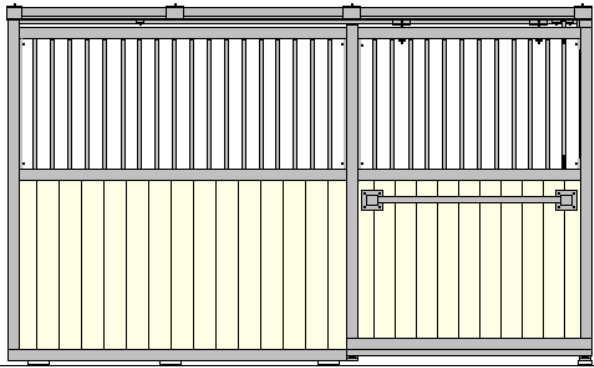

# NWP- 21 mallit -t äyteosat 21 mm

NWP-21 V Perusmalli

NWP-21 VL

NWP-21 A

NWP-21 AL

NWP-21 A kipattava rehukaukalo

NWP-21 AI koriste säleiköllä

NWP-21 AK

filmivaneri / laatu II - vakiovärit

filmivaneri/ laatu I - tilauksesta saatavat värit

NWP-42 mallit - täyteosat 40-42 mm

NWP-42 V Perusmalli

NWP-42 VL

NWP-42 A

NWP-42 AL

NWP-42 AI