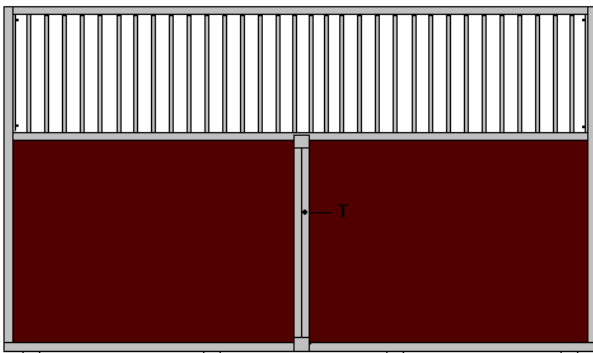

NWP-42 AL - Bongossi

NWP-42 OU - Bongossi

Lisävarusteita: NWP- malleihin.

- Kipattava rehukaukalo.
- Ruokinta-automaatti.
- Ilmankierto säleikkö.
- Lisäkaltereita oveen ja etuaitaan.
- Vakiomitat: etuaidat / väliaidat.
- 2600-2800-3000-3200-3400-3600-3800
- 4000 mm.

RM-K-21

RM-U-21

RM-K-42

RM-U-42

RM-KU-42

RM-KM -42 tai 21

NWP-S1-2 1 Poistettava väliaita.

NWP-S2-2 1 Poistettava väliaita.

NWP-K-21

NWP-U-21

NWP-KT-42

NWP-UT-42

**Täyteosat :**

filmivaneri / laatu II - vakiovärit

filmivaneri/ laatu I - tilauksesta saatavat värit

Jalopuut: toimitusajat 4-6 viikkoa.