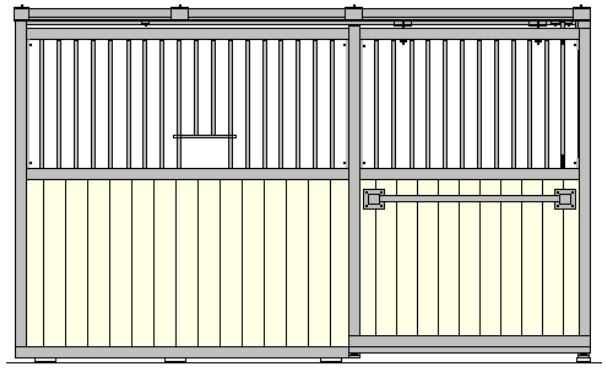

filmivaneri / laatu II - vakiovärit

filmivaneri/ laatu I - tilauksesta saatavat värit

NWP-42 mallit - täyteosat 40-42 mm

NWP-42 V Perusmalli

NWP-42 VL

NWP-42 A

NWP-42 AL

NWP-42 AI