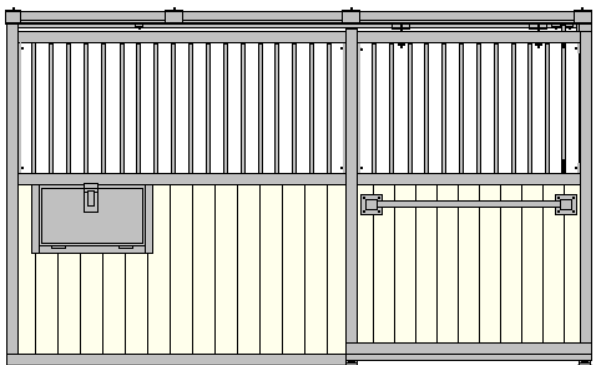

NWP-42 V - kipattava rehukaukalo