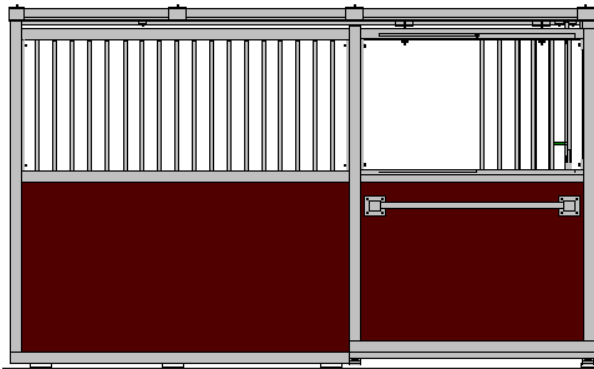

# NWP- 21 mallit -t äyteosat 21 mm

NWP-21 V Perusmalli

NWP-21 VL

NWP-21 A

NWP-21 AL

NWP-21 A kipattava rehukaukalo

NWP-21 AI koriste säleiköllä

NWP-21 AK

filmivaneri / laatu II - vakiovärit

filmivaneri/ laatu I - tilauksesta saatavat värit

NWP-42 mallit - täyteosat 40-42 mm

NWP-42 V Perusmalli

NWP-42 VL

NWP-42 A

NWP-42 AL

NWP-42 AI