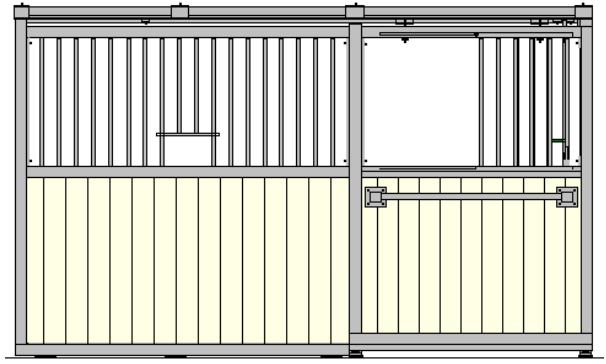

filmivaneri / laatu II - vakiovärit

filmivaneri/ laatu I - tilauksesta saatavat värit

NWP-42 mallit - täyteosat 40-42 mm

NWP-42 V Perusmalli

NWP-42 VL

NWP-42 A

NWP-42 AL

NWP-42 AI