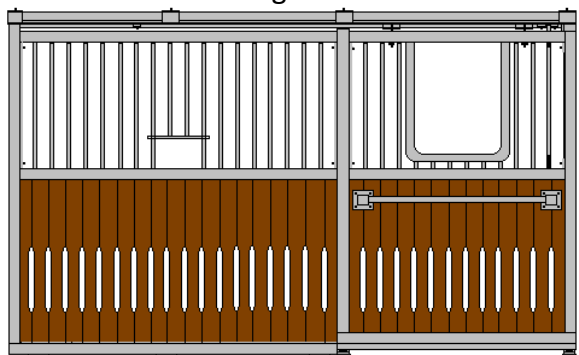

NWP-42 AI -ovi lisäkalterilla

NWP-42 V - kipattava rehukaukalo

NWP-42 AI - koriste säleiköllä

NWP-42 AI ovi lisäkalterilla

NWP-42 AK

NWP-42 VL - lisäkaltereilla

NWP-42 AO - lisäkaltereilla

NWP-42 VL - Bongossi

NWP-42 AL - Bongossi

NWP-42 OU - Bongossi

Lisävarusteita: NWP- malleihin.

- Kipattava rehukaukalo.
- Ruokinta-automaatti.
- Ilmankierto säleikkö.
- Lisäkaltereita oveen ja etuaitaan.
- Vakiomitat: etuaidat / väliaidat.
- 2600-2800-3000-3200-3400-3600-3800
- 4000 mm.