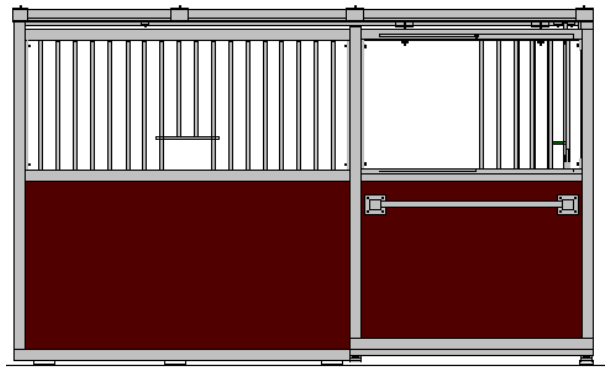

# NWP- 21 mallit -t äyteosat 21 mm

NWP-21 V Perusmalli

NWP-21 VL

NWP-21 A

NWP-21 AL

NWP-21 A kipattava rehukaukalo

NWP-21 AI koriste säleiköllä

NWP-21 AK