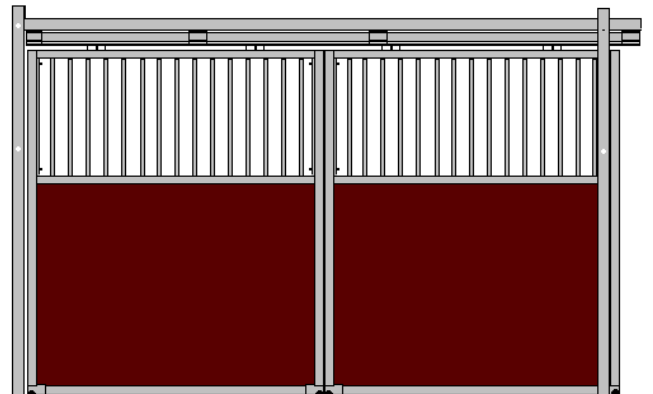

NWP-42 AL - Bongossi

NWP-42 OU - Bongossi

Lisävarusteita: NWP- malleihin.

- Kipattava rehukaukalo.
- Ruokinta-automaatti.
- Ilmankierto säleikkö.
- Lisäkaltereita oveen ja etuaitaan.
- Vakiomitat: etuaidat / väliaidat.
- 2600-2800-3000-3200-3400-3600-3800
- 4000 mm.

RM-K-21

RM-U-21

RM-K-42

RM-U-42

RM-KU-42

RM-KM -42 tai 21

NWP-S1-2 1 Poistettava väliaita.

NWP-S2-2 1 Poistettava väliaita.

NWP-K-21

NWP-U-21

NWP-KT-42

NWP-UT-42

**Täyteosat :**

filmivaneri / laatu II - vakiovärit

filmivaneri/ laatu I - tilauksesta saatavat värit

Jalopuut: toimitusajat 4-6 viikkoa.