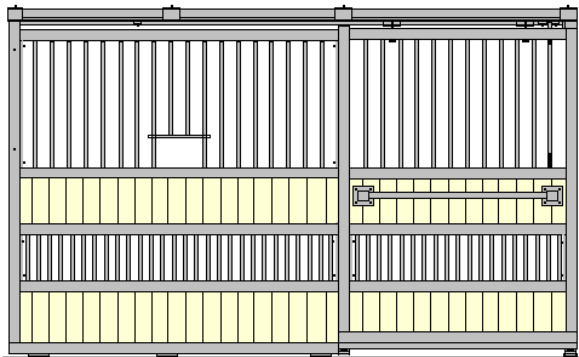

NWP-42 VL - lisäkaltereilla