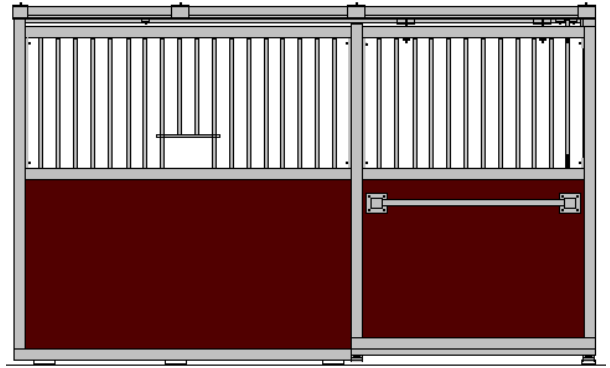

# NWP- 21 mallit -t äyteosat 21 mm

NWP-21 V Perusmalli

NWP-21 VL

NWP-21 A

NWP-21 AL

NWP-21 A kipattava rehukaukalo

NWP-21 AI koriste säleiköllä

NWP-21 AK

filmivaneri / laatu II - vakiovärit

filmivaneri/ laatu I - tilauksesta saatavat värit

NWP-42 mallit - täyteosat 40-42 mm

NWP-42 V Perusmalli

NWP-42 VL

NWP-42 A

NWP-42 AL

NWP-42 AI