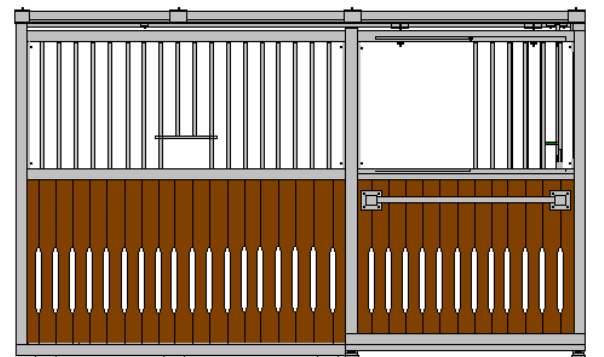

NWP-42 AL - Bongossi

NWP-42 OU - Bongossi

Lisävarusteita: NWP- malleihin.

- Kipattava rehukaukalo.
- Ruokinta-automaatti.
- Ilmankierto säleikkö.
- Lisäkaltereita oveen ja etuaitaan.
- Vakiomitat: etuaidat / väliaidat.
- 2600-2800-3000-3200-3400-3600-3800
- 4000 mm.