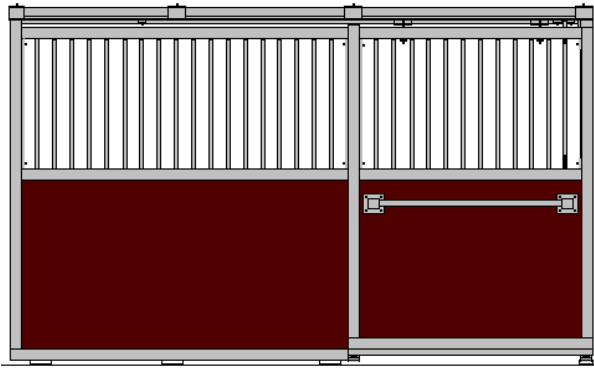

# NWP- 21 mallit -t äyteosat 21 mm

NWP-21 V Perusmalli

NWP-21 VL

NWP-21 A

NWP-21 AL

NWP-21 A kipattava rehukaukalo

NWP-21 AI koriste säleiköllä

NWP-21 AK

filmivaneri / laatu II - vakiovärit

filmivaneri/ laatu I - tilauksesta saatavat värit

NWP-42 mallit - täyteosat 40-42 mm

NWP-42 V Perusmalli

NWP-42 VL

NWP-42 A

NWP-42 AL

NWP-42 AI