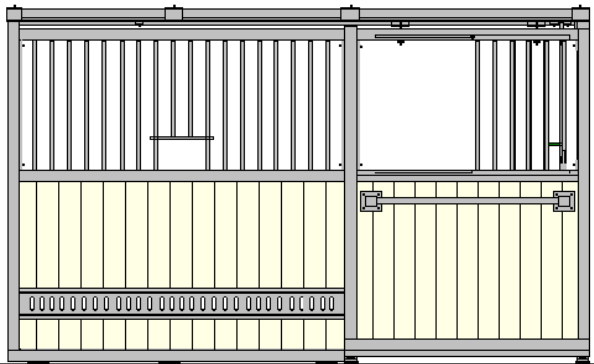

filmivaneri / laatu II - vakiovärit

filmivaneri/ laatu I - tilauksesta saatavat värit

NWP-42 mallit - täyteosat 40-42 mm

NWP-42 V Perusmalli

NWP-42 VL

NWP-42 A

NWP-42 AL

NWP-42 AI