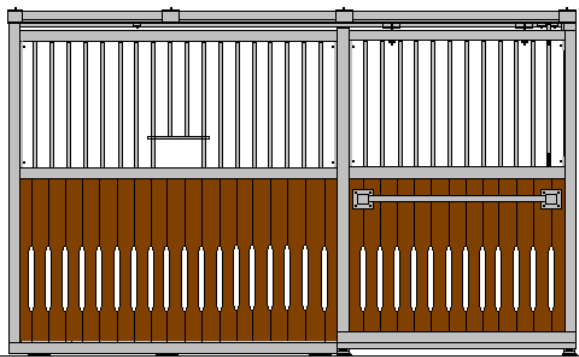

NWP-42 AI -ovi lisäkalterilla

NWP-42 V - kipattava rehukaukalo

NWP-42 AI - koriste säleiköllä

NWP-42 AI ovi lisäkalterilla

NWP-42 AK

NWP-42 VL - lisäkaltereilla

NWP-42 AO - lisäkaltereilla

NWP-42 VL - Bongossi

NWP-42 AL - Bongossi

NWP-42 OU - Bongossi

Lisävarusteita: NWP- malleihin.

- Kipattava rehukaukalo.
- Ruokinta-automaatti.
- Ilmankierto säleikkö.
- Lisäkaltereita oveen ja etuaitaan.
- Vakiomitat: etuaidat / väliaidat.
- 2600-2800-3000-3200-3400-3600-3800
- 4000 mm.