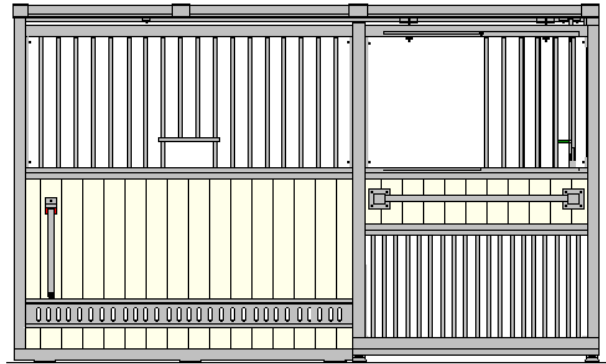

filmivaneri / laatu II - vakiovärit

filmivaneri/ laatu I - tilauksesta saatavat värit

NWP-42 mallit - täyteosat 40-42 mm

NWP-42 V Perusmalli

NWP-42 VL

NWP-42 A

NWP-42 AL

NWP-42 AI