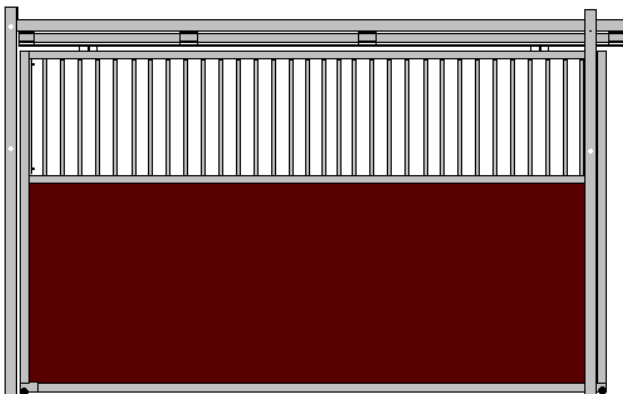

RM-K-21

RM-U-21

RM-K-42

RM-U-42

RM-KU-42

RM-KM -42 tai 21

NWP-S1-2 1 Poistettava väliaita.

NWP-S2-2 1 Poistettava väliaita.

NWP-K-21

NWP-U-21

NWP-KT-42

NWP-UT-42

**Täyteosat :**

filmivaneri / laatu II - vakiovärit

filmivaneri/ laatu I - tilauksesta saatavat värit

Jalopuut: toimitusajat 4-6 viikkoa.