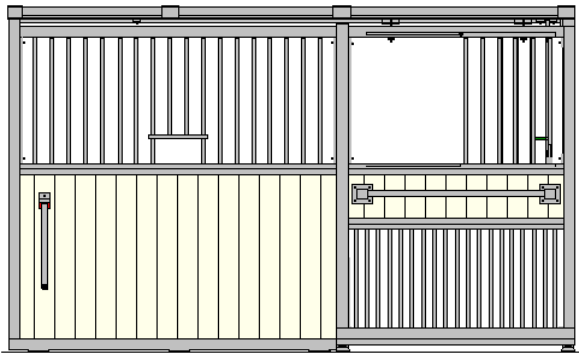

NWP-42 AI ovi lisäkalterilla