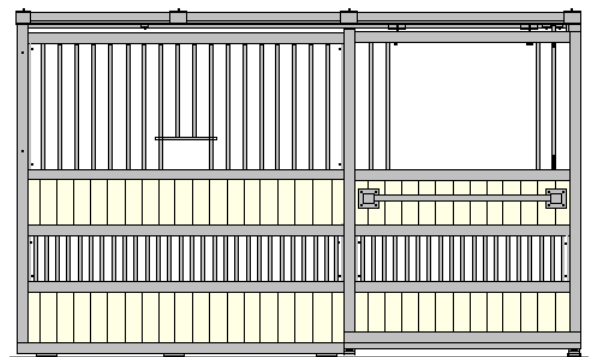

NWP-42 AO - lisäkaltereilla