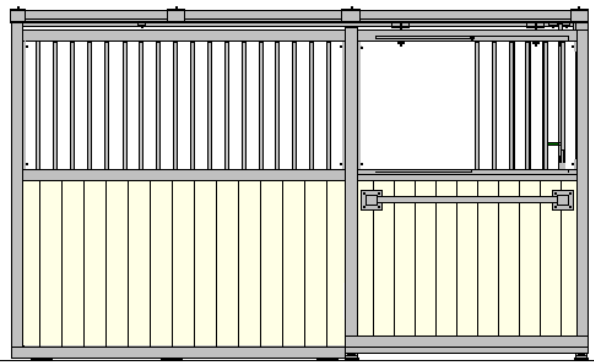

filmivaneri / laatu II - vakiovärit

filmivaneri/ laatu I - tilauksesta saatavat värit

NWP-42 mallit - täyteosat 40-42 mm

NWP-42 V Perusmalli

NWP-42 VL

NWP-42 A

NWP-42 AL

NWP-42 AI