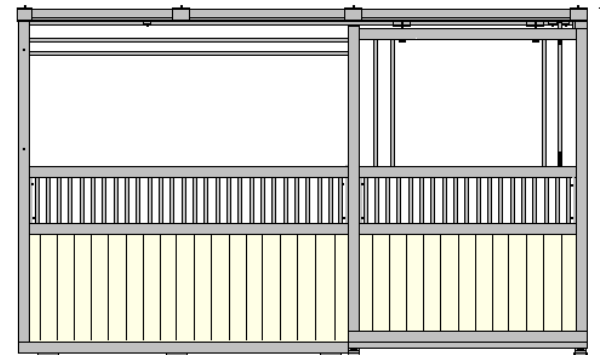

NWP-42 AK

Lisävarusteita: NWP- malleihin.

- Kipattava rehukaukalo.
- Ruokinta-automaatti.
- Ilmankierto säleikkö.
- Lisäkaltereita oveen ja etuaitaan.
- Vakiomitat: etuaidat / väliaidat.
- 2600-2800-3000-3200-3400-3600-3800
- 4000 mm.