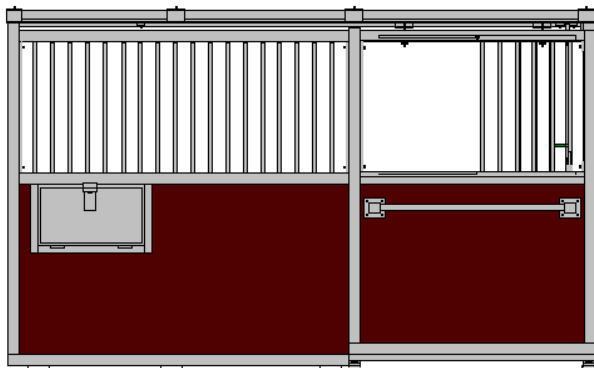

# NWP- 21 mallit -t äyteosat 21 mm

NWP-21 V Perusmalli

NWP-21 VL

NWP-21 A

NWP-21 AL

NWP-21 A kipattava rehukaukalo

NWP-21 AI koriste säleiköllä

NWP-21 AK