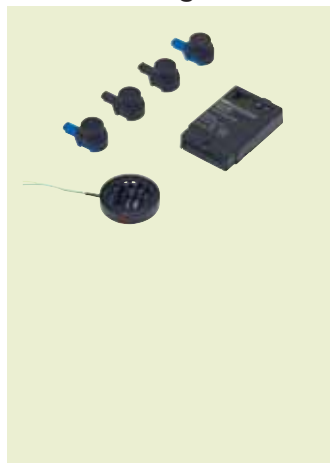

WAECO MagicWatch MWE-900

Käyttöjännite	12 - 30 V
Ulkohalkaisija	18 mm
Väri	Maalattavissa
Toimituksen sisältö	4 kpl ultraääniantureita, 1 ohjausyksikkö, 1 kalvokaiutin, asennustarvikkeet ja käyttöohje.
Muuta	Etäisyyden mittausta 4 ultraäänianturilla, päällekytkentä peruutusvaihteen ohjaamana, itsediagnoositoiminto ja vikailmaisut, akustinen varoitustoiminto, e-merkitty ja kantama 30 cm -180 cm.
Tuote	Tuotenro Hinta sis. alv.
Peruutustutka MWE-900	MWE-900-4PPS 280 €