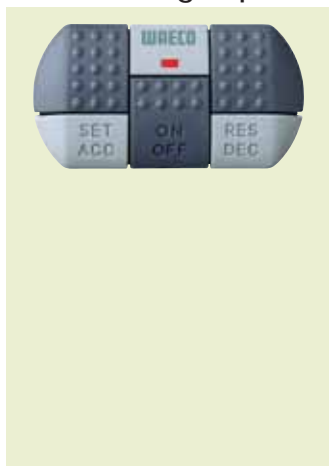

WAECO MagicSpeed MSBE3

Yleismallinen ohjauspaneeli malleihin MS400, MS700 ja MS880

Toimituksen sisältö	Ohjauslaite, liitäntäkappale, asennustarvikkeet, asennus- ja käyttöohje.
Muuta	· Helppo asentaa kojelautaan · ON/OFF-painike · Nopeuden hienosäätö

Tuote	Tuotenro	Hinta sis. alv.
Ohjauspaneeli MS-BE3	MS-BE3	52 €