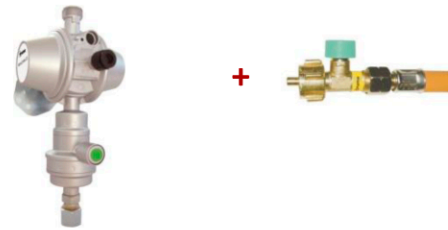

Kevätkampanja tulossa Kysy tarjouksia

Sarja:

ennen tuotteen loppumista!

DuoControl CS (pystymalli)

30 mbar säädin törmäystunnistimella

ja automattipullonvaihtajalla

+ 2 kpl. korkeapaineletkua.

Tilausnumero: 51610-99

DuoControl CS (vaakatasomalli)

30 mbar säädin törmäystunnistimella

ja automaattipullonvaihtajalla

+ 2 kpl. korkeapaineletkua.

Tilausnumero: 51620-99

MonoControl CS (pystymalli)

30 mbar säädin törmäystunnistimella

+ 1 kpl. korkeapaineletku.

Tilausnumero: 52410-99

MonoControl CS (vaakatasomalli)

30 mbar säädin törmäystunnistimella

+ 1 kpl. korkeapaineletku.

Tilausnumero: 52420-99

MonoControl CS ja DuoControl CS säätimet saa asentaa kaikkiin (uusiin ja vanhoihin) matkailuajoneuvoihin ja ne toimitetaan aina sekä 8 mm että 10 mm kaasuputkiliittimellä!

PowerSet

Calira 16 A automaattilaturi + Optima

YT S 4.2 akku + lämpötila-anturi +

pääkatkaisija. Todellinen voimapaketti

joka on paikallaan etenkin jos Truma

Mover asennetaan vanhempaan vaunuun!

Truma Mover