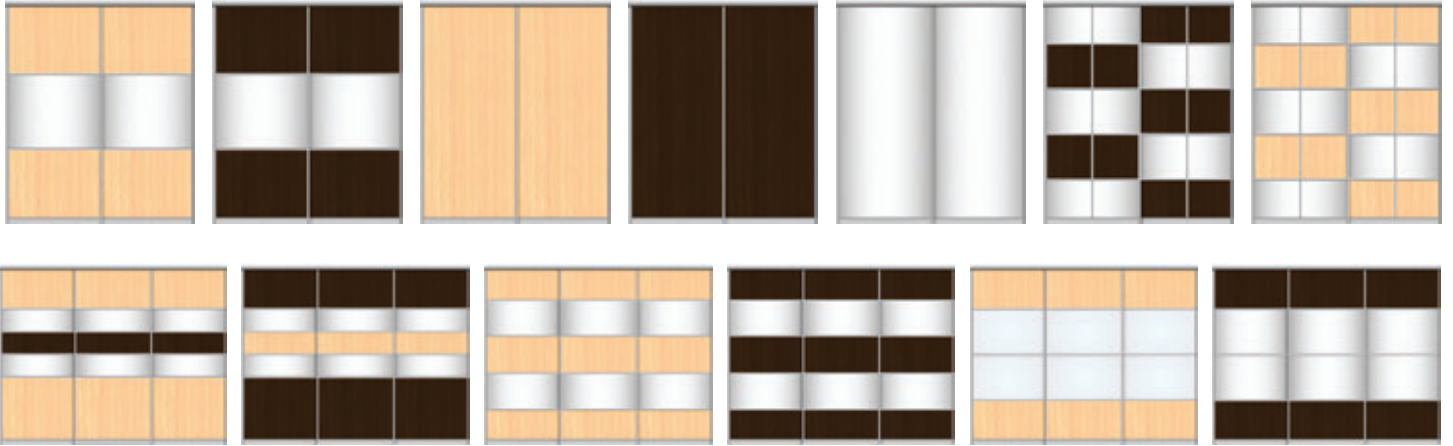

Sadoittain vaihtoehtoja!

Yhdistele ja ideoi vapaasti!

Yhdistele liukuovissa useita erilaisia lasi-, peili- tai levyvaihtoehtoja mieleiselläsi tavalla. Oven voi jakaa useampaan osaan vaaka- tai jopa pystysuunnassa (pystyjako kahteen osaan Niagara- ja Calgary-alumiiniprofileilla).

Toimituskulut

- Rahti: Alle 1000 mm lev. ovet) 55 €
- Rahti: Yli 1000 mm lev. ovet) 150 €
- Ovien ja rungon rahti 85 €
- Pakkaus- ja lähetyskulut 18,50 €
- Lavamaksu 20 €

Tilaus ja toimitus

- Yli 1500 € tilaukset rahtivapaasti (kotimaassa, ei erityisalueet)
- Toimitusaika 2-3 viikkoa, maksu tilauksen yhteydessä
- Tuotteilla kuljetusvakuutus, tarkasta lähetys vastaanottopäivänä (7 vrk vastaanotosta).
- Liukuovien tilaus myös puhelimitse, faksilla tai sähköpostitse