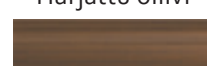

## Ovien alumiinikehukset

Niagara

Mahonki

Alumiini, myös harjattu

Harjattu kulta

Shampanja, myös harjattu

Harjattu oliivi

Calgary