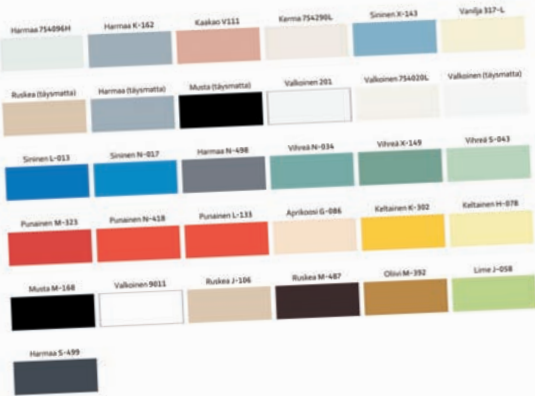

Kalusteovet | hintaryhmä 2

maalatut ovet

viforming-ovet

KU501 Sileä R6 (Soft)
valkoinen

KU002 Holvikaari
valkoinen

KU005 Talonpoika
valkoinen

Roma
valkoinen

Viforming R10
valkoinen

Iiris R3
valkoinen kiiltävä

Iiris R3 Latte
beige kiiltävä

Iiris R3
pähkinä

Iiris R3 Vino
punainen kiiltävä

Iiris R3 Fumo
harmaa kiiltävä

Iiris R3
musta kiiltävä

maalatut ovet

KUB05 Castilla
valkoinen

Tuotteiden toimitus

- toimitusaika n. 1-2 viikkoa
- ei erillistä toimitusmaksua

Paljon maalisävyjä...

...ja kalvopintoja.

Tuhansittain ovia

Kensapuun tilausvalikoimasta löydät kymmeniä ovimalleja sekä tuhansia eri sävyvaihtoehtoja.